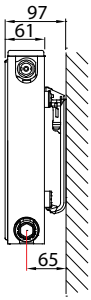

J-CONSOLES (TYPE MONCLAC, VOOR VDI 6036)

Type 11