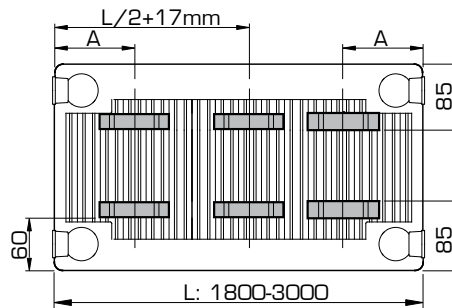

Vanaf lengte 1.800 mm: 3 consoles gebruiken.

POSITIES VAN OPHANGSTRIPPEN TYPE 11

Type 11

L	A
400	117
500-1600	150

Type 11

L	A
1800-3000	150

België • Cyprus • Duitsland • Estland • Frankrijk • Griekenland • Groot-Britannië • IJsland • Ierland • Litouwen • Luxemburg
Nederland • Noorwegen • Oekraïne • Oostenrijk • Polen • Portugal • Slovenië • Spanje • Tsjechië • Tunesië • Witrusland • Zweden