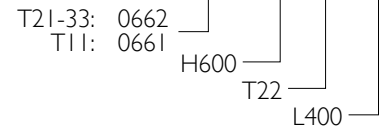

NOVELLO 8

Op het etiket:
8-CONNECTIONS

Art. 0662 06 22 04

Hoogte	600			
Type	11	21	22	33
W/m 75/65/20°C	980	1.345	1.732	2.389
400	294 203 0661061104	399 272 0662062104	515 350 0662062204	712 486 0662063304
500	367 253 0661061105	499 339 0662062105	643 438 0662062205	889 607 0662063305
600	441 304 0661061106	599 407 0662062106	771 525 0662062206	1.067 729 0662063306
700	514 355 0661061107	699 476 0662062107	900 613 0662062207	1.244 850 0662063307
800	588 405 0661061108	798 543 0662062108	1.029 701 0662062208	1.422 972 0662063308
900	661 456 0661061109	898 611 0662062109	1.157 788 0662062209	1.600 1.094 0662063309
1000	735 507 0661061110	998 679 0662062110	1.286 876 0662062210	1.778 1.215 0662063310
1100	808 557 0661061111	1.098 747 0662062111	1.414 963 0662062211	1.956 1.337 0662063311
1200	881 608 0661061112	1.197 815 0662062112	1.543 1.051 0662062212	2.134 1.458 0662063312
1400	1.028 709 0661061114	1.397 951 0662062114	1.800 1.226 0662062214	2.490 1.701 0662063314
1600	1.175 810 0661061116	1.596 1.086 0662062116	2.057 1.401 0662062216	2.845 1.944 0662063316
1800	1.322 912 0661061118	1.796 1.222 0662062118	2.315 1.577 0662062218	3.200 2.187 0662063318
2000	1.469 1.013 0661061120	1.996 1.358 0662062120	2.572 1.752 0662062220	3.556 2.430 0662063320
2200	1.616 1.114 0661061122	2.195 1.494 0662062122	2.829 1.927 0662062222	3.912 2.673 0662063322
2400	1.763 1.216 0661061124	2.395 1.630 0662062124	3.086 2.102 0662062224	4.268 2.917 0662063324
2600			3.343 2.277 0662062226	
2800			3.601 2.453 0662062228	
3000			3.858 2.628 0662062230	