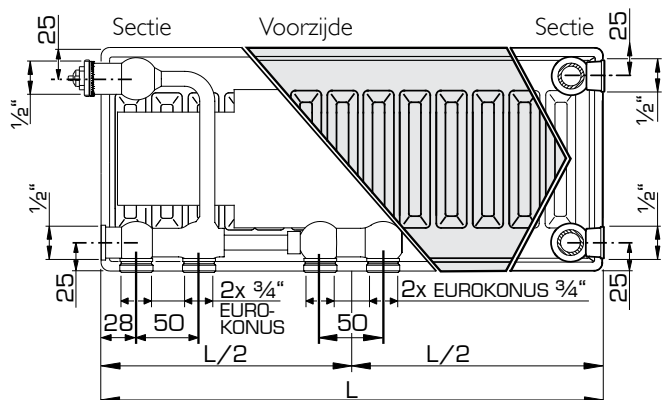

AANSLUITMATEN

Types 21 / 22 / 33

Radiator met ventiel links (omgekeerde radiator)