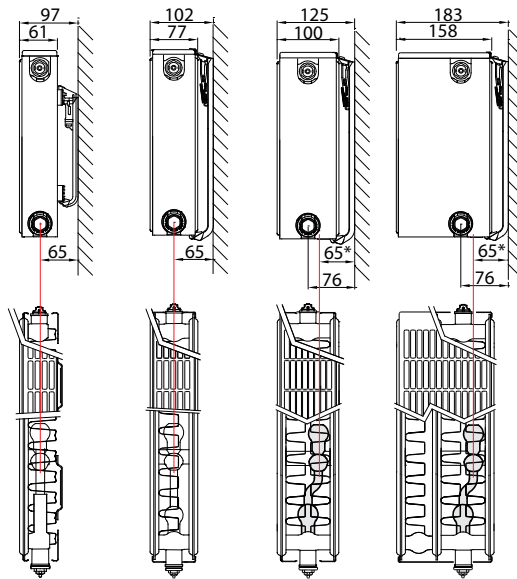

2018

Type overzicht

Rekenfactor per
meter radiatorlengte
bij 75/65/20°C
volgens EN442

Karakteristieke
vergelijking:

$$\Phi = K_M \times \Delta T^n$$

* enkel bij middenaansluiting

Hoogte		Type 11	Type 21	Type 22	Type 33	Hartaafstand
300	W	509	745	982	1.349	250
	kg	9,31	14,29	16,80	25,20	
	l	1,89	3,70	3,70	5,40	
	m ²	2,09	2,44	3,51	5,26	
	n	1,32	1,33	1,33	1,31	
400	W	676	954	1.245	1.711	350
	kg	12,78	19,46	22,87	34,30	
	l	2,34	4,67	4,67	6,87	
	m ²	2,95	3,37	4,92	7,38	
	n	1,31	1,33	1,33	1,32	
500	W	833	1.153	1.494	2.056	450
	kg	16,24	24,63	28,93	43,40	
	l	2,80	5,63	5,63	8,33	
	m ²	3,80	4,31	6,33	9,49	
	n	1,30	1,34	1,33	1,32	
600	W	980	1.345	1.732	2.389	550
	kg	19,70	29,80	35,00	52,50	
	l	3,25	6,60	6,60	9,80	
	m ²	4,66	5,24	7,74	11,61	
	n	1,29	1,34	1,33	1,32	
700	W	1.117	1.530	1.961	2.712	650
	kg	22,90	34,50	40,53	60,77	
	l	3,77	7,63	7,63	11,37	
	m ²	5,51	6,18	9,15	13,72	
	n	1,29	1,34	1,34	1,34	
900	W	1.360	1.883	2.395	3.334	850
	kg	29,30	43,90	51,60	77,30	
	l	4,80	9,70	9,70	14,50	
	m ²	7,22	8,05	11,97	17,96	
	n	1,29	1,34	1,35	1,37	