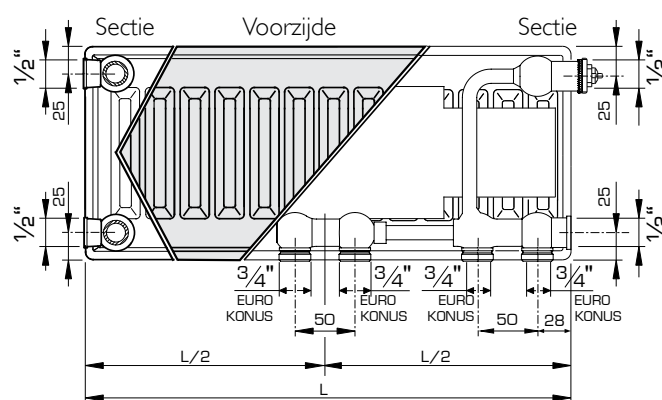

Types 11 / 21 / 22 / 33

Radiator met ventiel rechts