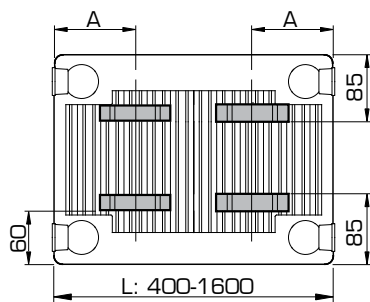

omgekeerd

Type 33

omgekeerd

* enkel bij middenaansluiting

* enkel bij middenaansluiting

Type 11			Art. Nr.		Hoogte mm	Types 21-33					Art. Nr.		Hoogte mm
J-console VDI 6036 Klasse 3	x	y	2 st.	3 st.		J-console VDI 6036 Klasse 3	x	y	2 st.	3 st.			
	/	140	R509203	R509303	300		64	190	R510203	R510303	300		
	103	240	R509204	R509304	400		64	290	R510204	R510304	400		
	103	340	R509205	R509305	500		64	390	R510205	R510305	500		
	103	440	R509206	R509306	600		64	490	R510206	R510306	600		
	103	540	R509207	R509307	700		64	590	R510207	R510307	700		
	103	740	R509209	R509309	900		64	790	R510209	R510309	900		

Vanaf lengte 1.800 mm: 3 consoles gebruiken.

POSITIES VAN OPHANGSTRIPPEN TYPE 11

Type 11

L	A
400	117
500-1600	150

Type 11

L	A
1800-3000	150

België • Cyprus • Duitsland • Estland • Frankrijk • Griekenland • Groot-Britannië • IJsland • Ierland • Litouwen • Luxemburg
Nederland • Noorwegen • Oekraïne • Oostenrijk • Polen • Portugal • Slovenië • Spanje • Tsjechië • Tunesië • Witrusland • Zweden