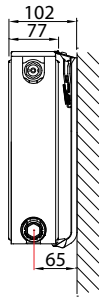

J-CONSOLES (TYPE MONCLAC, VOOR VDI 6036)

Type 21

omgekeerd

omgekeerd

* enkel bij middenaansluiting

* enkel bij middenaansluiting

Type 11			Art. Nr.		Hoogte mm	Types 21-33					Art. Nr.		Hoogte mm
J-console VDI 6036 Klasse 3	x	y	2 st.	3 st.		J-console VDI 6036 Klasse 3	x	y	2 st.	3 st.			
	/	140	R509203	R509303	300		64	190	R510203	R510303	300		
	103	240	R509204	R509304	400		64	290	R510204	R510304	400		
	103	340	R509205	R509305	500		64	390	R510205	R510305	500		
	103	440	R509206	R509306	600		64	490	R510206	R510306	600		
	103	540	R509207	R509307	700		64	590	R510207	R510307	700		
	103	740	R509209	R509309	900		64	790	R510209	R510309	900		

Vanaf lengte 1.800 mm: 3 consoles gebruiken.

POSITIES VAN OPHANGSTRIPPEN TYPE 11

L	A
400	117
500-1600	150

L	A
1800-3000	150