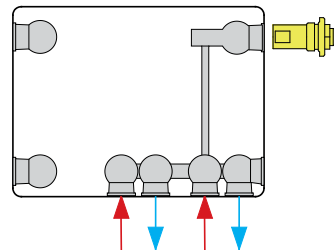

AANSLUITMOGELIJKHEDEN

Types 21 / 22 / 33

Radiator met ventiel links (omgekeerde radiator)

Types 11 / 21 / 22 / 33

Radiator met ventiel rechts

Bij de montage als compact-radiator moet het ventiel verwijderd worden en dienen beide onderste kunststof stoppen vervangen te worden door messing blindstoppen.

* = Afgifteverlies bij lagetemperatuurverwarming in combinatie met een groot temperatuurverschil tussen aanvoer en retour.

AANSLUITMATEN

Types 21 / 22 / 33

Radiator met ventiel links (omgekeerde radiator)