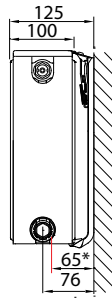

J-CONSOLES (TYPE MONCLAC, VOOR VDI 6036)

Type 22

omgekeerd

omgekeerd

* enkel bij middenaansluiting

* enkel bij middenaansluiting

Type 11			Art. Nr.		Hoogte mm	Types 21-33					Art. Nr.		Hoogte mm
J-console VDI 6036 Klasse 3	x	y	2 st.	3 st.		J-console VDI 6036 Klasse 3	x	y	2 st.	3 st.			
	/	140	R509203	R509303	300		64	190	R510203	R510303	300		
	103	240	R509204	R509304	400		64	290	R510204	R510304	400		
	103	340	R509205	R509305	500		64	390	R510205	R510305	500		
	103	440	R509206	R509306	600		64	490	R510206	R510306	600		
	103	540	R509207	R509307	700		64	590	R510207	R510307	700		
	103	740	R509209	R509309	900		64	790	R510209	R510309	900		

Vanaf lengte 1.800 mm: 3 consoles gebruiken.

POSITIES VAN OPHANGSTRIPPEN TYPE 11

L	A
400	117
500-1600	150

L	A
1800-3000	150