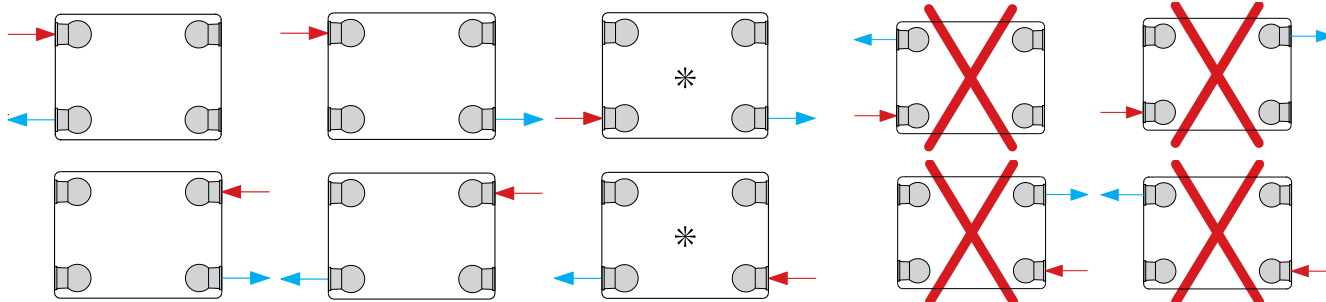

AANSLUITMOGELIJKHEDEN

Types 21 / 22 / 33

Radiator met ventiel links (omgekeerde radiator)

Types 11 / 21 / 22 / 33

Radiator met ventiel rechts

Bij de montage als compact-radiator moet het ventiel verwijderd worden en dienen beide onderste kunststof stoppen vervangen te worden door messing blindstoppen.

* = Afgifteverlies bij lagetemperatuurverwarming in combinatie met een groot temperatuurverschil tussen aanvoer en retour.

AANSLUITMATEN

Types 21 / 22 / 33

Radiator met ventiel links (omgekeerde radiator)