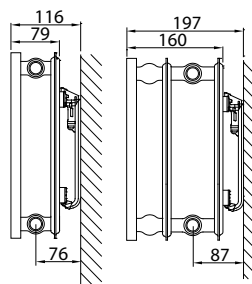

Type overzicht

Rekenfactor per
meter radiatorlengte
bij 75/65/20°C
volgens EN442
Karakteristieke
vergelijking:

$$\Phi = K_M \times \Delta T^n$$

Hoogte		Type 20	Type 30	Hartafstand
300	W	531	798	250
	kg	14,64	22,00	
	l	3,29	5,20	
	m²	1,37	2,04	
	n	1,30	1,32	
400	W	680	983	350
	kg	19,26	28,53	
	l	4,49	6,57	
	m²	1,83	2,73	
	n	1,30	1,30	
500	W	820	1.168	450
	kg	23,88	35,07	
	l	5,70	7,93	
	m²	2,28	3,42	
	n	1,31	1,28	
600	W	952	1.357	550
	kg	28,50	41,60	
	l	6,90	9,30	
	m²	2,74	4,11	
	n	1,31	1,27	
700	W	1.077	1.550	650
	kg	33,33	48,10	
	l	7,57	10,77	
	m²	3,20	4,79	
	n	1,32	1,29	
900	W	1.308	1.959	850
	kg	43,00	61,10	
	l	8,90	13,70	
	m²	4,12	6,18	
	n	1,33	1,33	

W=afgifte per meter / kg=gewicht per meter / l=waterinhoud per meter / m²=oppervlakte per meter / n=exponent
De producent behoudt het voorrecht productwijzigingen door te voeren zonder voorafgaande kennisgeving.