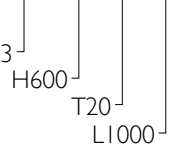

## HYGIENE PLANAR

Afgifte overzicht in Watt volgens EN442

Art. 0443 06 20 10

Op het etiket:

4-CONNECTIONS HYGIENE PLAN T20-30: 0443

**EN442 (W) 70/50/20°C**  
**EN442 (W) 55/45/20°C**

Stelrad BV/PL 19/01/07/E013