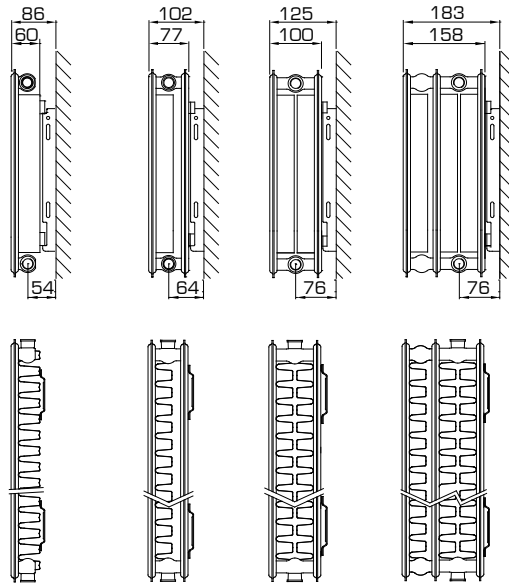

Type overzicht

Rekenfactor per
meter radiatorlengte
bij 75/65/20°C
volgens EN442

Karakteristieke
vergelijking:

$$\Phi = K_M \times \Delta T^n$$

Hoogte		Type 11	Type 21	Type 22	Type 33	Hartafstand
400	W	687	1.000	1.281	1.805	350
	kg	11,68	18,78	21,83	32,67	
	l	2,34	4,67	4,67	6,87	
	m²	2,95	3,37	4,92	7,38	
	n	1,31	1,33	1,33	1,33	
500	W	848	1.210	1.535	2.169	450
	kg	14,99	23,84	27,77	41,53	
	l	2,80	5,63	5,63	8,33	
	m²	3,80	4,31	6,33	9,49	
	n	1,30	1,33	1,33	1,34	
600	W	1.000	1.409	1.778	2.514	550
	kg	18,30	28,90	33,70	50,40	
	l	3,25	6,60	6,60	9,80	
	m²	4,66	5,24	7,74	11,61	
	n	1,29	1,33	1,33	1,35	
700	W	1.142	1.597	2.011	2.841	650
	kg	21,33	33,50	39,13	58,47	
	l	3,77	7,63	7,63	11,37	
	m²	5,51	6,18	9,15	13,72	
	n	1,29	1,34	1,34	1,35	
900	W	1.397	1.941	2.453	3.448	850
	kg	27,40	42,70	50,00	74,60	
	l	4,80	9,70	9,70	14,50	
	m²	7,22	8,05	11,97	17,96	
	n	1,29	1,36	1,35	1,37	

W=afgifte per meter / kg=gewicht per meter / l=waterinhoud per meter / m²=oppervlakte per meter / n=exponent
De producent behoudt het voorrecht productwijzigingen door te voeren zonder voorafgaande kennisgeving.