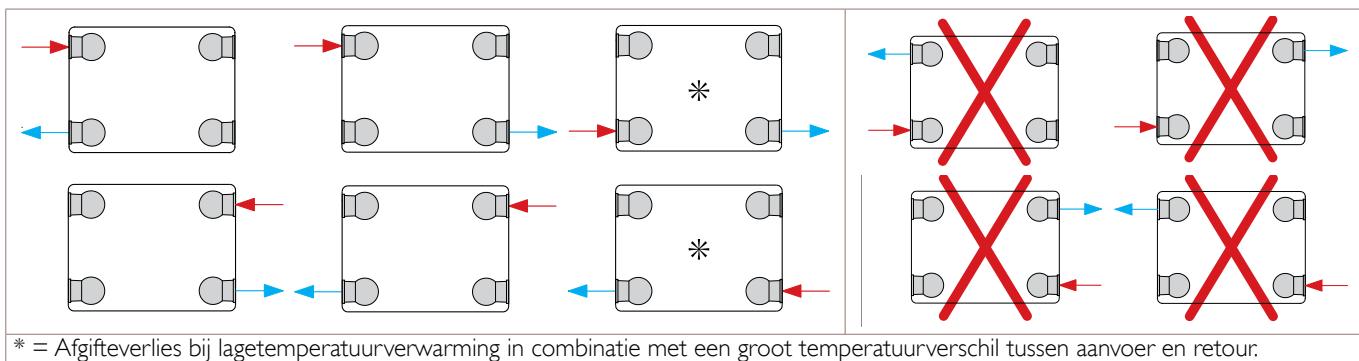

AANSLUITMOGELIJKHEDEN