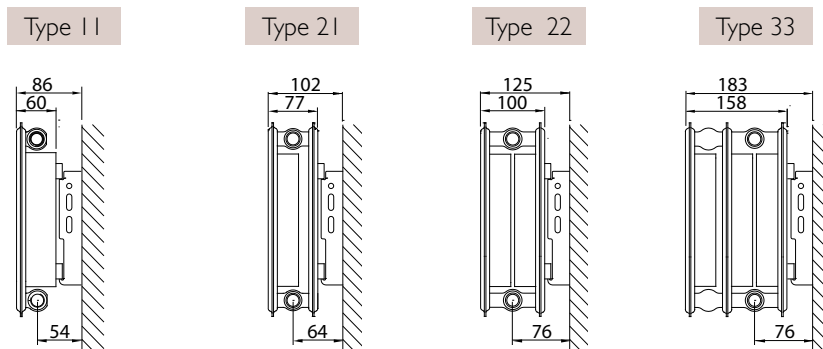

900			
11	21	22	33
1.397	1.941	2.453	3.448
419 289 0107091104	573 388 0107092104	726 492 0107092204	1.016 685 0107093304
523 361 0107091105	717 485 0107092105	907 615 0107092205	1.270 857 0107093305
628 433 0107091106	861 583 0107092106	1.089 739 0107092206	1.524 1.028 0107093306
733 506 0107091107	1.004 680 0107092107	1.271 862 0107092207	1.779 1.200 0107093307
838 578 0107091108	1.148 777 0107092108	1.452 985 0107092208	2.032 1.371 0107093308
942 650 0107091109	1.291 874 0107092109	1.634 1.108 0107092209	2.286 1.542 0107093309
1.047 723 0107091110	1.434 971 0107092110	1.815 1.231 0107092210	2.540 1.713 0107093310
1.152 795 0107091111	1.578 1.068 0107092111	1.997 1.354 0107092211	2.795 1.885 0107093311
1.257 867 0107091112	1.721 1.165 0107092112	2.179 1.478 0107092212	3.049 2.056 0107093312
1.467 1.012 0107091114	2.008 1.359 0107092114	2.541 1.724 0107092214	3.556 2.399 0107093314
1.676 1.156 0107091116	2.295 1.554 0107092116	2.904 1.970 0107092216	4.065 2.742 0107093316

AANSLUITMOGELIJKHEDEN

AANSLUITMATEN

L-CONSOLES

Opmerking T11-33: weergave bij korte zijde van de console, bij gebruik van de lange zijde verhoogt de muurafstand met 15 mm.

Types 11-33		Art. Nr.	Hoogte	
L-console (gegalvaniseerd)	z1	z2	2 st.	
	290	270	R512404	400
	390	370	R512405	500
	490	470	R512406	600
	590	570	R512407	700
	790	770	R512409	900