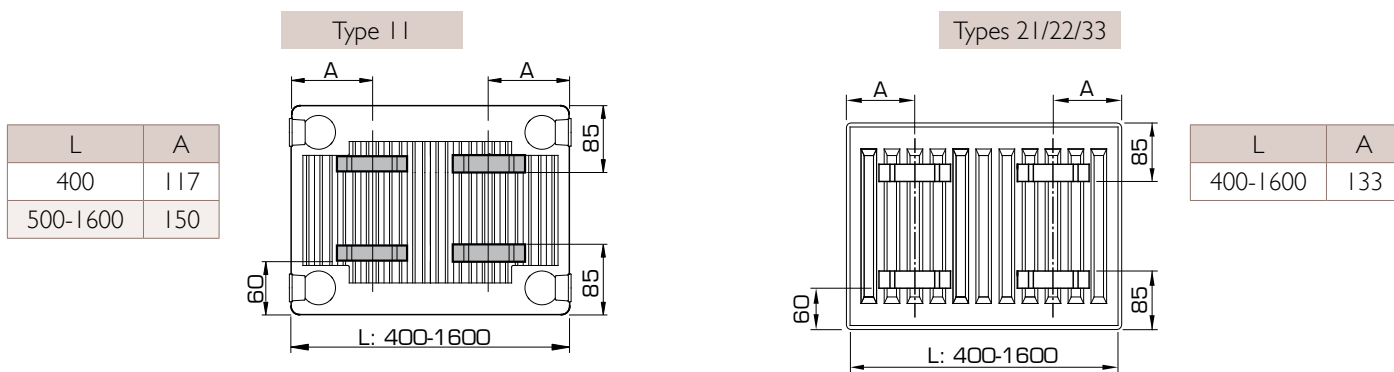

POSITIES VAN OPHANGSTRIPPEN