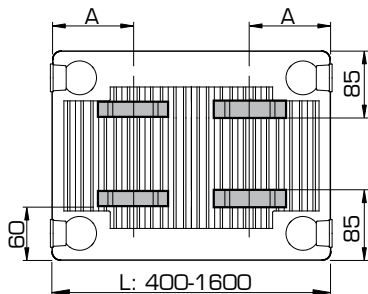

Vanaf lengte 1800 mm: 3 consoles gebruiken.

POSITIES VAN OPHANGSTRIPPEN

Types 21/22/33

L	A
400-1600	133

Types 21/22/33

L	A
1800-3000	133

Type 11

L	A
400	117
500-1600	150