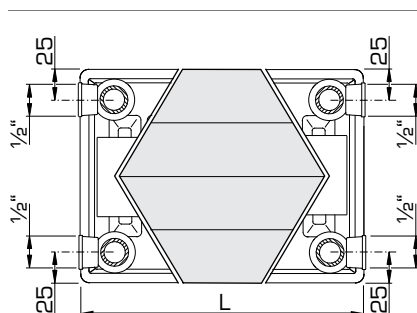

AANSLUITMATEN