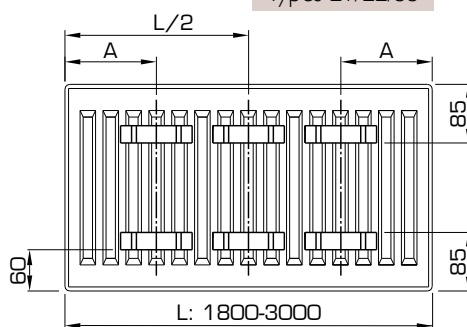

Vanaf lengte 1800 mm: 3 consoles gebruiken.

POSITIES VAN OPHANGSTRIPPEN

Types 21/22/33

L	A
400-1600	133

Types 21/22/33

L	A
1800-3000	133

Type 11

L	A
400	117
500-1600	150