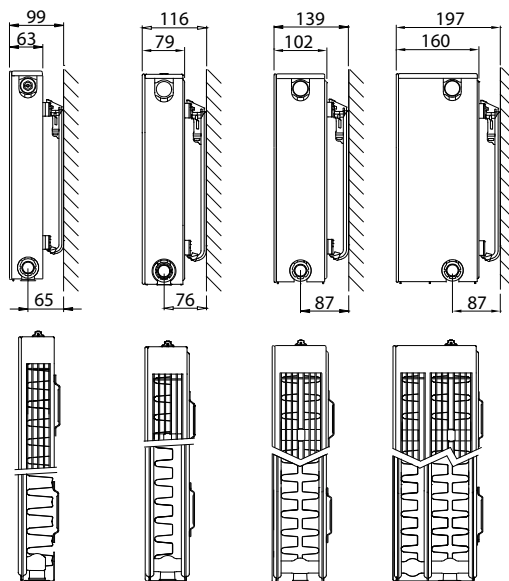

Type overzicht

Rekenfactor per
meter radiatorlengte
bij 75/65/20°C
volgens EN442

Karakteristieke
vergelijking:

$$\Phi = K_M \times \Delta T^n$$

Hoogte		Type 11	Type 21	Type 22	Type 33	Hartafstand
300	W			898	1.287	250
	kg			19,30	27,60	
	l			3,10	5,40	
	m²			3,51	5,26	
	n			1,30	1,30	
400	W	614	870	1.153	1.649	350
	kg	16,20	22,60	25,67	36,63	
	l	2,30	4,15	4,13	6,63	
	m²	2,95	3,37	4,92	7,38	
	n	1,27	1,30	1,30	1,31	
500	W	746	1.038	1.388	1.979	450
	kg	20,23	28,00	32,03	45,67	
	l	2,77	5,20	5,17	7,87	
	m²	3,80	4,31	6,33	9,49	
	n	1,28	1,30	1,31	1,32	
600	W	870	1.196	1.601	2.280	550
	kg	24,27	33,60	38,40	54,70	
	l	3,23	6,25	6,20	9,10	
	m²	4,66	5,24	7,74	11,61	
	n	1,28	1,31	1,31	1,32	
700	W	987	1.350	1.796	2.553	650
	kg	28,30	39,20	44,70	63,60	
	l	3,70	7,30	7,03	10,63	
	m²	5,51	6,18	9,15	13,72	
	n	1,28	1,31	1,32	1,33	
900	W	1.200	1.649	2.132	3.022	850
	kg	35,90	50,60	57,30	81,40	
	l	4,50	9,00	8,70	13,70	
	m²	7,22	8,05	11,97	17,96	
	n	1,28	1,32	1,32	1,33	

W=afgifte per meter / kg=gewicht per meter / l=waterinhoud per meter / m²=oppervlakte per meter / n=exponent
De producent behoudt het voorrecht productwijzigingen door te voeren zonder voorafgaande kennisgeving.