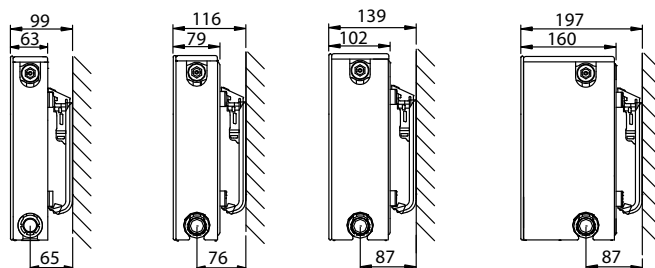

J-CONSOLES (TYPE MONCLAC, VOOR VDI 6036)

Type 11   Type 21   Type 22   Type 33