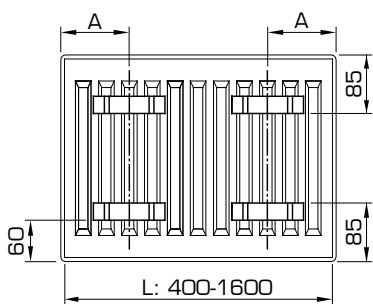

POSITIES VAN OPHANGSTRIPPEN

Types 21/22/33

L	A
400-1600	133