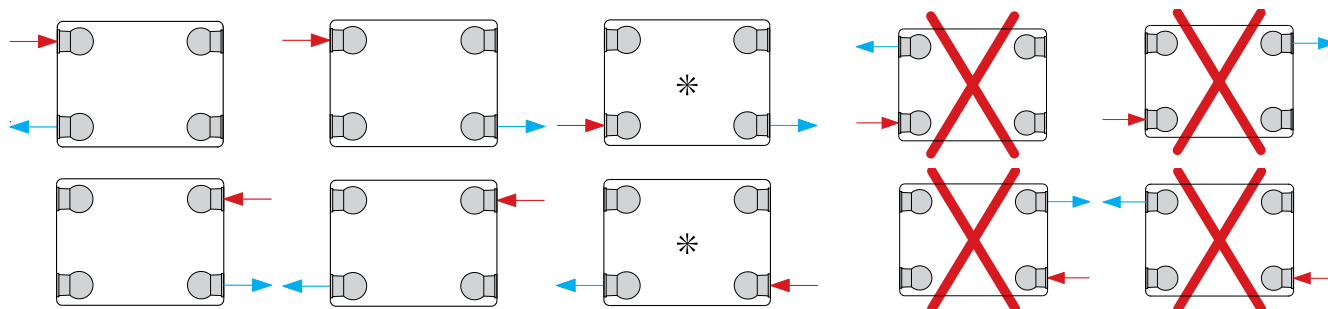

AANSLUITMOGELIJKHEDEN