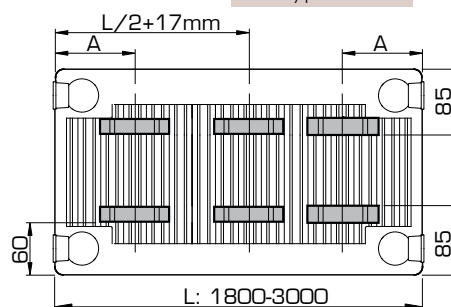

Type 11

L	A
1800-3000	150