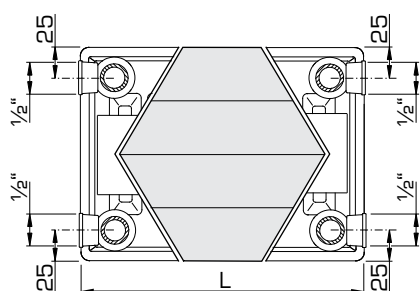

ANSCHLUSSMASSE