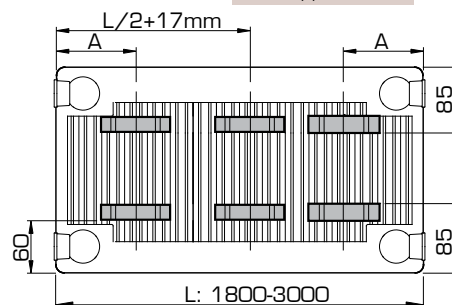

Typ 11

L	A
1800-3000	150