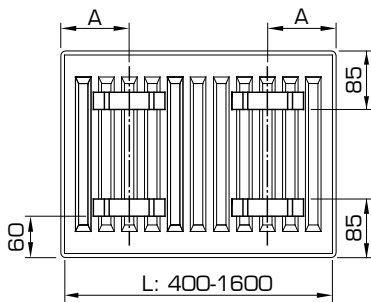

LASCHENANORDNUNG

Typen 21/22/33

L	A
400-1600	133