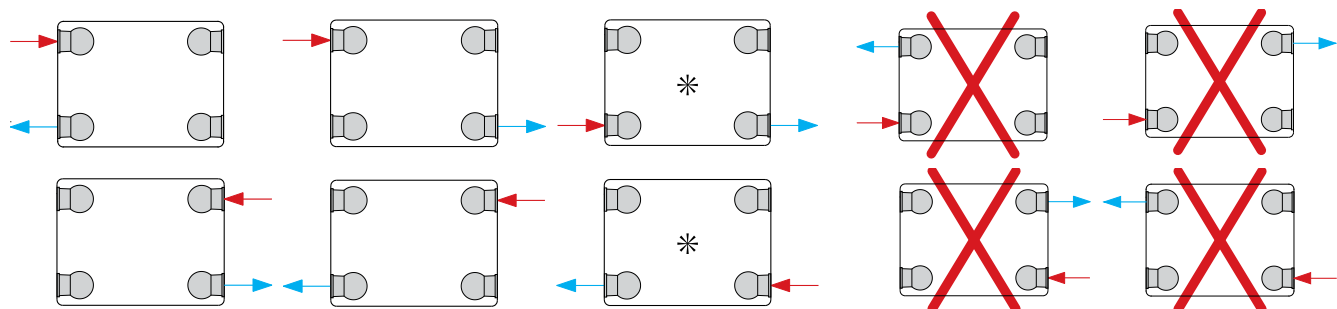

ANSCHLUSSMÖGLICHKEITEN