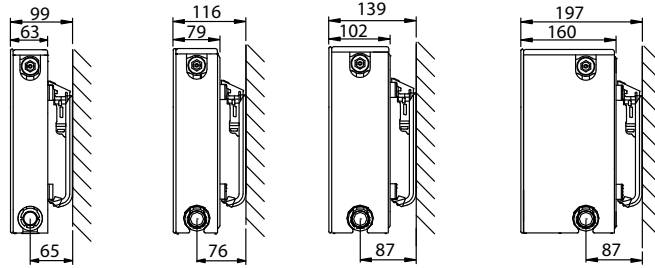

J-KONSOLEN (TYP MONCLAC VDI 6036)

Typ 11   Typ 21   Typ 22   Typ 33