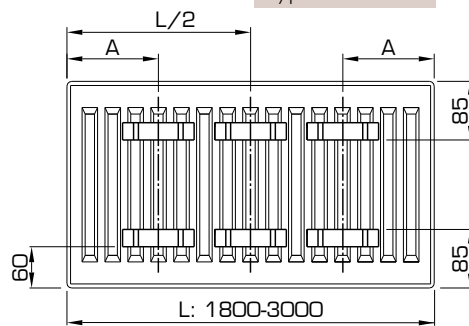

Ab Baulänge 1800 mm: 3 Konsolen verwenden.

LASCHENANORDNUNG

Typen 21/22/33

L	A
400-1600	133

Typen 21/22/33

L	A
1800-3000	133

Typ 11

L	A
400	117
500-1600	150