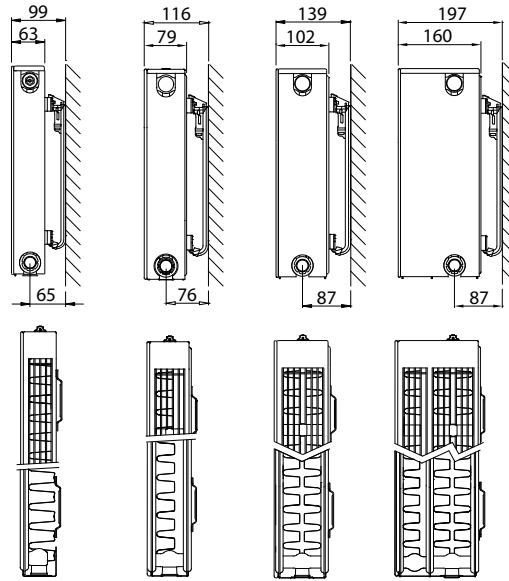

Compact Style

ENTDECKEN SIE COMPACT STYLE

 **Stelrad**
Europe's favourite radiator

Typenübersicht

Berechnungseinheiten je
l m Heizkörperlänge bei
75/65/20°C nach EN442
n = Heizkörperexponent*

Gleichung:

$$\Phi = K_M \times \Delta T^n$$

Bauhöhe		Typ 11	Typ 21	Typ 22	Typ 33	Nabenabstand
300	W			898	1.287	250
	kg			19,30	27,60	
	l			3,10	5,40	
	m ²			3,51	5,26	
	n			1,30	1,30	
400	W	614	870	1.153	1.649	350
	kg	16,20	22,60	25,67	36,63	
	l	2,30	4,15	4,13	6,63	
	m ²	2,95	3,37	4,92	7,38	
	n	1,27	1,30	1,30	1,31	
500	W	746	1.038	1.388	1.979	450
	kg	20,23	28,00	32,03	45,67	
	l	2,77	5,20	5,17	7,87	
	m ²	3,80	4,31	6,33	9,49	
	n	1,28	1,30	1,31	1,32	
600	W	870	1.196	1.601	2.280	550
	kg	24,27	33,60	38,40	54,70	
	l	3,23	6,25	6,20	9,10	
	m ²	4,66	5,24	7,74	11,61	
	n	1,28	1,31	1,31	1,32	
700	W	987	1.350	1.796	2.553	650
	kg	28,30	39,20	44,70	63,60	
	l	3,70	7,30	7,03	10,63	
	m ²	5,51	6,18	9,15	13,72	
	n	1,28	1,31	1,32	1,33	
900	W	1.200	1.649	2.132	3.022	850
	kg	35,90	50,60	57,30	81,40	
	l	4,50	9,00	8,70	13,70	
	m ²	7,22	8,05	11,97	17,96	
	n	1,28	1,32	1,32	1,33	