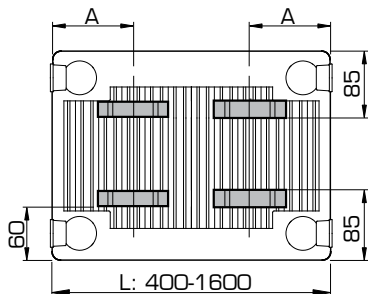

Ab Baulänge 1800 mm: 3 Konsolen verwenden.

LASCHENANORDNUNG

Typen 21/22/33

L	A
400-1600	133

Typen 21/22/33

L	A
1800-3000	133

Typ 11

L	A
400	117
500-1600	150