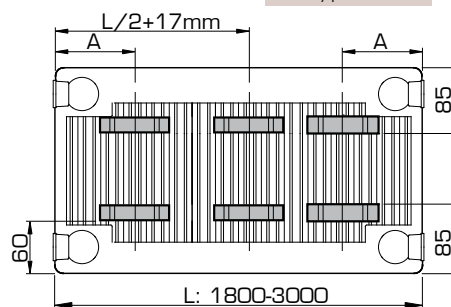

À partir de L 1800 mm: 3 consoles.

POSITIONS DES ÉTRIERS TYPE 11

Type 11

L	A
400	117
500-1600	150

Type 11

L	A
1800-3000	150

Seasons

change,