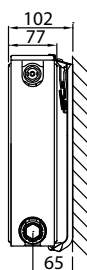

Données techniques

Caractéristiques nominales et émissions suivant EN442 75/65/20°C et par mètre de radiateur

Formule caractéristique

$$\Phi = K_M \times \Delta T^n$$

Hauteur		Type 11	Type 21	Type 22	Type 33	Entraxe d'alimentation
300	W	509	745	982	1.349	250
	kg	9,31	14,29	16,80	25,20	
	l	1,89	3,70	3,70	5,40	
	m ²	2,09	2,44	3,51	5,26	
	n	1,32	1,33	1,33	1,31	
400	W	676	954	1.245	1.711	350
	kg	12,78	19,46	22,87	34,30	
	l	2,34	4,67	4,67	6,87	
	m ²	2,95	3,37	4,92	7,38	
	n	1,31	1,33	1,33	1,32	
500	W	833	1.153	1.494	2.056	450
	kg	16,24	24,63	28,93	43,40	
	l	2,80	5,63	5,63	8,33	
	m ²	3,80	4,31	6,33	9,49	
	n	1,30	1,34	1,33	1,32	
600	W	980	1.345	1.732	2.389	550
	kg	19,70	29,80	35,00	52,50	
	l	3,25	6,60	6,60	9,80	
	m ²	4,66	5,24	7,74	11,61	
	n	1,29	1,34	1,33	1,32	
700	W	1.117	1.530	1.961	2.712	650
	kg	22,90	34,50	40,53	60,77	
	l	3,77	7,63	7,63	11,37	
	m ²	5,51	6,18	9,15	13,72	
	n	1,29	1,34	1,34	1,34	
900	W	1.360	1.883	2.395	3.334	850
	kg	29,30	43,90	51,60	77,30	
	l	4,80	9,70	9,70	14,50	
	m ²	7,22	8,05	11,97	17,96	
	n	1,29	1,34	1,35	1,37	

DIMENSIONS DE RACCORDEMENT

CONSOLES J (TYPE MONCLAC VDI 6036)

Type 11

Type 21

Type 22

Type 33

Type 33

retourné

Type 11			N° d'art.		Hauteur mm	Types 21-33			N° d'art.		Hauteur mm
Consoles J VDI 6036 Classe 3			2 pc.	3 pc.		Consoles J VDI 6036 Classe 3			2 pc.	3 pc.	
x	y					x	y				
/	140		R509203	R509303	300	64	190	R510203	R510303	300	
103	240		R509204	R509304	400	64	290	R510204	R510304	400	
103	340		R509205	R509305	500	64	390	R510205	R510305	500	
103	440		R509206	R509306	600	64	490	R510206	R510306	600	
103	540		R509207	R509307	700	64	590	R510207	R510307	700	
103	740		R509209	R509309	900	64	790	R510209	R510309	900	