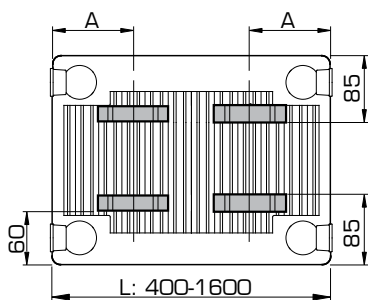

CONSOLES J (TYPE MONCLAC VDI 6036)

retourné

Type 11			N° d'art.		Hauteur mm	Types 21-33			N° d'art.		Hauteur mm
Consoles J VDI 6036 Classe 3			2 pc.	3 pc.		Consoles J VDI 6036 Classe 3			2 pc.	3 pc.	
x	y					x	y				
/	140		R509203	R509303	300	64	190	R510203	R510303	300	
103	240		R509204	R509304	400	64	290	R510204	R510304	400	
103	340		R509205	R509305	500	64	390	R510205	R510305	500	
103	440		R509206	R509306	600	64	490	R510206	R510306	600	
103	540		R509207	R509307	700	64	590	R510207	R510307	700	
103	740		R509209	R509309	900	64	790	R510209	R510309	900	

À partir de L 1800 mm: 3 consoles.

POSITIONS DES ÉTRIERS TYPE 11

Type 11