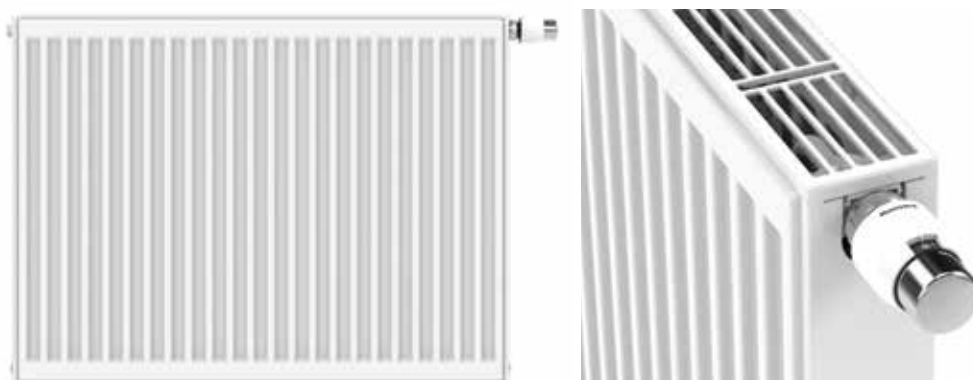

Produit:	radiateur panneau habillé intégré
Finition:	grille supérieure et joues
Prémonté:	vanne Heimeier préréglée 4368 ou 4369, bouchon purgeur et bouchons pleins
Vanne:	La vanne réglable intégrée (sans tête thermostatique), certifiée CEN et testée selon EN215, est compatible aux têtes thermostatiques M30 x 1,5 mm. La vanne est préréglée en usine en fonction des dimensions du radiateur, ce qui permet d'obtenir un rendement optimal. Ce préréglage garantit par ailleurs un débit optimal dans le radiateur. Réglage en usine adapté à des installations bitube, convenant aussi pour des installations monotube (moyennant l'adaptation du réglage de la vanne sur la position 8).
Fourni avec:	consoles Monclac avec anti-soulèvement (conformes VDI lorsque utilisées avec le système anti-glissement fourni), vis, chevilles et instructions de montage
Raccordements:	6 x 1/2" à filetage intérieur. Pour le raccordement avec vanne à gauche des types 21, 22 et 33, il convient de commander un radiateur avec vanne à droite et de le retourner lors de l'installation. Le type 11 est disponible sur commande avec vanne à gauche.
Étriers:	Type 11 est équipé de 2 paires d'étriers jusqu'à 1.600 mm et 3 paires à partir de 1.800 mm.
Emballage:	Chaque radiateur est solidement emballé dans du carton de qualité et plastifié. Une étiquette décrit les caractéristiques du radiateur: type – hauteur – longueur.
Garantie:	10 ans sous réserve de respecter les prescriptions concernant les conditions d'installation ainsi que les conditions de garantie de Stelrad
Procédé de laquage:	Tous les radiateurs sont dégraissés, phosphatés, enduits d'une couche de protection primaire par cataphorèse et d'un poudrage électrostatique dans la couleur blanc Stelrad 9016.
Couleurs:	blanc Stelrad 9016 + 35 autres couleurs de Stelrad ou 200 couleurs RAL
Compteur de chaleur:	Approprié aux compteurs de chaleur, électriques ou selon le principe d'évaporation (conforme EN834 & 835).
Pression de service max.:	10 bar (testé à 13 bar)
Température max.:	110 °C
Conformité:	selon EN442
Qualité certifiée:	NF
Types:	11 | 21 | 22 | 33
Hauteurs:	300 | 400 | 500 | 600 | 700 | 900 mm
Longueurs:	400 – 3.000 mm
Profondeurs:	61 | 77 | 100 | 158 mm