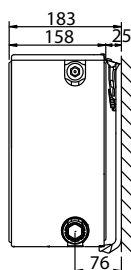

DIMENSIONS DE RACCORDEMENT

CONSOLES J (TYPE MONCLAC VDI 6036)

Type 11

Type 21

Type 22

Type 33

Type 33

retourné

Type 11			N° d'art.		Hauteur mm	Types 21-33			N° d'art.		Hauteur mm
Consoles J VDI 6036 Classe 3			2 pc.	3 pc.		Consoles J VDI 6036 Classe 3			2 pc.	3 pc.	
x	y					x	y				
/	140		R509203	R509303	300	64	190	R510203	R510303	300	
103	240		R509204	R509304	400	64	290	R510204	R510304	400	
103	340		R509205	R509305	500	64	390	R510205	R510305	500	
103	440		R509206	R509306	600	64	490	R510206	R510306	600	
103	540		R509207	R509307	700	64	590	R510207	R510307	700	
103	740		R509209	R509309	900	64	790	R510209	R510309	900	