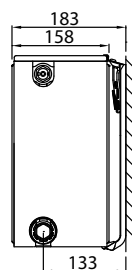

DIMENSIONS DE RACCORDEMENT

CONSOLES J (TYPE MONCLAC VDI 6036)

Type 11

Type 21

Type 22

Type 33

Type 33

retourné

Type 11			N° d'art.		Hauteur mm	Types 21-33			N° d'art.		Hauteur mm
Consoles J VDI 6036 Classe 3			2 pc.	3 pc.		Consoles J VDI 6036 Classe 3			2 pc.	3 pc.	
x	y					x	y				
/	140		R509203	R509303	300	64	190	R510203	R510303	300	
103	240		R509204	R509304	400	64	290	R510204	R510304	400	
103	340		R509205	R509305	500	64	390	R510205	R510305	500	
103	440		R509206	R509306	600	64	490	R510206	R510306	600	
103	540		R509207	R509307	700	64	590	R510207	R510307	700	
103	740		R509209	R509309	900	64	790	R510209	R510309	900	