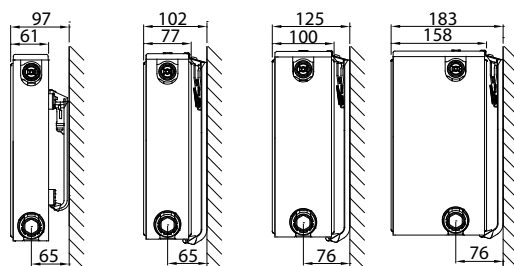

Données techniques

Caractéristiques nominales et émissions suivant EN442 75/65/20°C et par mètre de radiateur

Formule caractéristique

$$\Phi = K_M \times \Delta T^n$$

Hauteur		Type 11	Type 21	Type 22	Type 33	Entraxe d'alimentation
300	W	509	745	982	1.349	250
	kg	9,31	14,29	16,80	25,20	
	l	1,89	3,70	3,70	5,40	
	m²	2,09	2,44	3,51	5,26	
	n	1,32	1,33	1,33	1,31	
400	W	676	954	1.245	1.711	350
	kg	12,78	19,46	22,87	34,30	
	l	2,34	4,67	4,67	6,87	
	m²	2,95	3,37	4,92	7,38	
	n	1,31	1,33	1,33	1,32	
500	W	833	1.153	1.494	2.056	450
	kg	16,24	24,63	28,93	43,40	
	l	2,80	5,63	5,63	8,33	
	m²	3,80	4,31	6,33	9,49	
	n	1,30	1,34	1,33	1,32	
600	W	980	1.345	1.732	2.389	550
	kg	19,70	29,80	35,00	52,50	
	l	3,25	6,60	6,60	9,80	
	m²	4,66	5,24	7,74	11,61	
	n	1,29	1,34	1,33	1,32	
700	W	1.117	1.530	1.961	2.712	650
	kg	22,90	34,50	40,53	60,77	
	l	3,77	7,63	7,63	11,37	
	m²	5,51	6,18	9,15	13,72	
	n	1,29	1,34	1,34	1,34	
900	W	1.360	1.883	2.395	3.334	850
	kg	29,30	43,90	51,60	77,30	
	l	4,80	9,70	9,70	14,50	
	m²	7,22	8,05	11,97	17,96	
	n	1,29	1,34	1,35	1,37	

W=puissance par mètre / kg=poids par mètre / l=contenance par mètre / m²=surface par mètre / n=pente
Le fabricant se réserve le droit de changer les spécifications sans avis préalable.