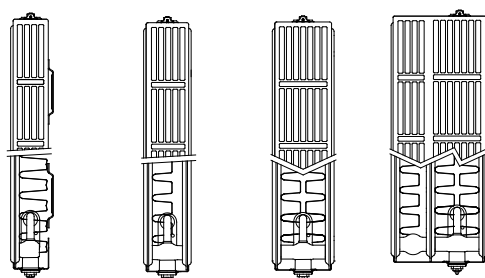

Données techniques

Caractéristiques nominales et émissions suivant EN442 75/65/20°C et par mètre de radiateur

Formule caractéristique

$$\Phi = K_M \times \Delta T^n$$

Hauteur		Type 11	Type 21	Type 22	Type 33	Entraxe d'alimentation
300	W	509	745	982	1.349	250
	kg	9,31	14,29	16,80	25,20	
	l	1,89	3,70	3,70	5,40	
	m²	2,09	2,44	3,51	5,26	
	n	1,32	1,33	1,33	1,31	
400	W	676	954	1.245	1.711	350
	kg	12,78	19,46	22,87	34,30	
	l	2,34	4,67	4,67	6,87	
	m²	2,95	3,37	4,92	7,38	
	n	1,31	1,33	1,33	1,32	
500	W	833	1.153	1.494	2.056	450
	kg	16,24	24,63	28,93	43,40	
	l	2,80	5,63	5,63	8,33	
	m²	3,80	4,31	6,33	9,49	
	n	1,30	1,34	1,33	1,32	
600	W	980	1.345	1.732	2.389	550
	kg	19,70	29,80	35,00	52,50	
	l	3,25	6,60	6,60	9,80	
	m²	4,66	5,24	7,74	11,61	
	n	1,29	1,34	1,33	1,32	
700	W	1.117	1.530	1.961	2.712	650
	kg	22,90	34,50	40,53	60,77	
	l	3,77	7,63	7,63	11,37	
	m²	5,51	6,18	9,15	13,72	
	n	1,29	1,34	1,34	1,34	
900	W	1.360	1.883	2.395	3.334	850
	kg	29,30	43,90	51,60	77,30	
	l	4,80	9,70	9,70	14,50	
	m²	7,22	8,05	11,97	17,96	
	n	1,29	1,34	1,35	1,37	

W=puissance par mètre / kg=poids par mètre / l=contenance par mètre / m²=surface par mètre / n=pente
Le fabricant se réserve le droit de changer les spécifications sans avis préalable.