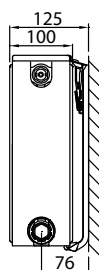

DIMENSIONS DE RACCORDEMENT

CONSOLES J (TYPE MONCLAC VDI 6036)

Type 11

Type 21

Type 22

Type 33

Type 33

retourné