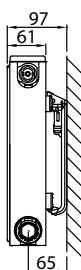

Données techniques

Caractéristiques nominales et émissions suivant EN442 75/65/20°C et par mètre de radiateur

Formule caractéristique

$$\Phi = K_M \times \Delta T^n$$

Hauteur		Type 11	Type 21	Type 22	Type 33	Entraxe d'alimentation
300	W	509	745	982	1.349	250
	kg	9,31	14,29	16,80	25,20	
	l	1,89	3,70	3,70	5,40	
	m ²	2,09	2,44	3,51	5,26	
	n	1,32	1,33	1,33	1,31	
400	W	676	954	1.245	1.711	350
	kg	12,78	19,46	22,87	34,30	
	l	2,34	4,67	4,67	6,87	
	m ²	2,95	3,37	4,92	7,38	
	n	1,31	1,33	1,33	1,32	
500	W	833	1.153	1.494	2.056	450
	kg	16,24	24,63	28,93	43,40	
	l	2,80	5,63	5,63	8,33	
	m ²	3,80	4,31	6,33	9,49	
	n	1,30	1,34	1,33	1,32	
600	W	980	1.345	1.732	2.389	550
	kg	19,70	29,80	35,00	52,50	
	l	3,25	6,60	6,60	9,80	
	m ²	4,66	5,24	7,74	11,61	
	n	1,29	1,34	1,33	1,32	
700	W	1.117	1.530	1.961	2.712	650
	kg	22,90	34,50	40,53	60,77	
	l	3,77	7,63	7,63	11,37	
	m ²	5,51	6,18	9,15	13,72	
	n	1,29	1,34	1,34	1,34	
900	W	1.360	1.883	2.395	3.334	850
	kg	29,30	43,90	51,60	77,30	
	l	4,80	9,70	9,70	14,50	
	m ²	7,22	8,05	11,97	17,96	
	n	1,29	1,34	1,35	1,37	

W=puissance par mètre / kg=poids par mètre / l=contenance par mètre / m²=surface par mètre / n=pente
Le fabricant se réserve le droit de changer les spécifications sans avis préalable.

NOVELLO

Émissions calorifiques suivant EN442

DIMENSIONS DE RACCORDEMENT

CONSOLES J (TYPE MONCLAC VDI 6036)

Type 11

Type 21

Type 22

Type 33

Type 33

retourné

Type 11			N° d'art.		Hauteur mm	Types 21-33			N° d'art.		Hauteur mm
Consoles J VDI 6036 Classe 3			2 pc.	3 pc.		Consoles J VDI 6036 Classe 3			2 pc.	3 pc.	
x	y					x	y				
/	140		R509203	R509303	300	64	190	R510203	R510303	300	
103	240		R509204	R509304	400	64	290	R510204	R510304	400	
103	340		R509205	R509305	500	64	390	R510205	R510305	500	
103	440		R509206	R509306	600	64	490	R510206	R510306	600	
103	540		R509207	R509307	700	64	590	R510207	R510307	700	
103	740		R509209	R509309	900	64	790	R510209	R510309	900	