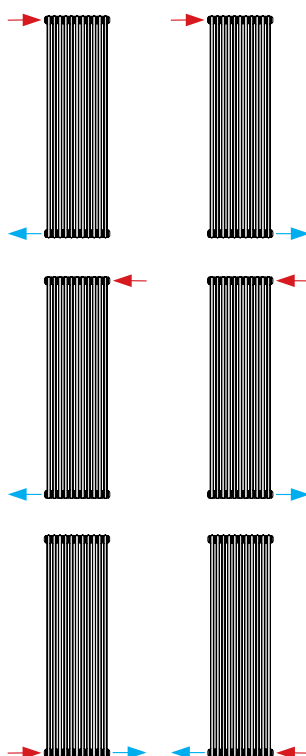

Produit:	radiateur colonne avec 4 raccords
Fourni avec:	Consoles avec anti-soulèvement, 4 pièces jusqu'à 854 mm et 6 pièces à partir de 1.038 mm, vis, chevilles, purgeur, bouchon plein et instructions de montage
Raccordements:	4 x raccords latéraux 1/2" à filetage intérieur.
Emballage:	Chaque radiateur est solidement plastifié. Une étiquette décrit les caractéristiques du radiateur: type – hauteur – longueur.
Garantie:	10 ans sous réserve de respecter les prescriptions concernant les conditions d'installation ainsi que les conditions de garantie de Stelrad.
Procédé de laquage:	Tous les radiateurs sont dégraissés, phosphatés et enduits d'un poudrage électrostatique dans la couleur blanc Stelrad 9016.
Couleurs:	blanc Stelrad 9016 + 35 autres couleurs de Stelrad ou 200 couleurs RAL
Pression de service max.:	10 bar (testé à 13 bar)
Température max.:	110 °C
Conformité:	Selon EN442
Qualité certifiée:	NF
Nombre de colonnes:	2 3 4
Hauteurs:	300 500 600 750 mm et 1.800 2.000 2.500 mm
Longueurs:	440 – 1.866 mm et 348 440 mm
Profondeurs:	66 107 148 mm

Hauteur	H 1800	H 2000	H 2500	
Colonnes	2	2	2	
Version verticale				
Longueur				
L 348	VV	666	742	939
	VW	455	507	643
	WV	894	996	1.261
	kg	18,2	20,3	25,2
	l	11,2	11,9	14,7
	n	1.3205	1.3202	1.3194
N° d'art.	70061800020348	70062000020348	70062500020348	
L 440	VV	856	954	1.208
	VW	585	652	826
	WV	1.149	1.281	1.621
	kg	23,4	26,1	32,4
	l	14,4	15,3	18,9
	n	1.3205	1.3202	1.3194
N° d'art.	70061800020440	70062000020440	70062500020440	

Les délais de livraison des autres produits dépendent du modèle: consultez votre grossiste.

EN442 (W) 70/50/20°C
EN442 (W) 55/45/20°C
EN442 (W) 75/65/20°C

Etiquette: Art. 7006 0300 03 0440
 COLUMN: 7006 — H300 — 3 Colonnes — L440