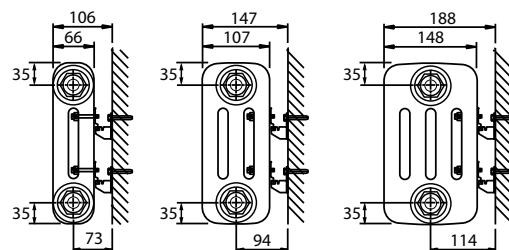

Hauteur	H 1800	H 2000	H 2500	
Colonnes	2	2	2	
Version verticale				
Longueur				
L 348	VV	666	742	939
	VW	455	507	643
	WV	894	996	1.261
	kg	18,2	20,3	25,2
	l	11,2	11,9	14,7
	n	1.3205	1.3202	1.3194
N° d'art.	70061800020348	70062000020348	70062500020348	
L 440	VV	856	954	1.208
	VW	585	652	826
	WV	1.149	1.281	1.621
	kg	23,4	26,1	32,4
	l	14,4	15,3	18,9
	n	1.3205	1.3202	1.3194
N° d'art.	70061800020440	70062000020440	70062500020440	

La gamme de base (blanc Stelrad 9016) est disponible départ usine sous 10 jours ouvrés.

La gamme de base est sujette à changement sans préavis. Veuillez consulter le site www.Stelrad.eu pour les données à jour.

Les délais de livraison des autres produits dépendent du modèle: consultez votre grossiste.