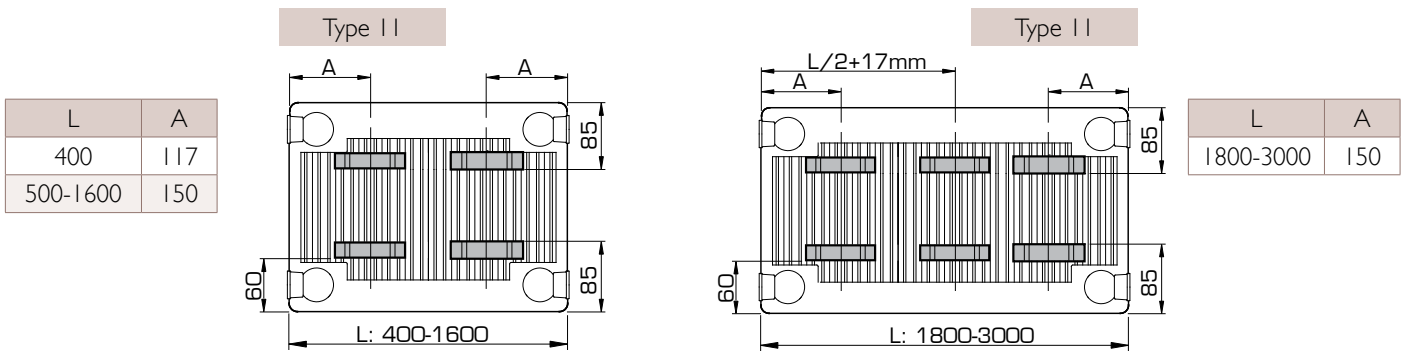

MOUNTING DIMENSIONS

J-BRACKETS (TYPE MONCLAC VDI 6036)

Type 11		Art. N°.		Height	Types 21-33		Art. N°.		Height		
J-bracket VDI 6036 Class 3	x	y	2 pcs.	3 pcs.	mm	J-bracket VDI 6036 Class 3	x	y	2 pcs.	3 pcs.	mm
	/	140	R509203	R509303	300		64	190	R510203	R510303	300
	103	240	R509204	R509304	400		64	290	R510204	R510304	400
	103	340	R509205	R509305	500		64	390	R510205	R510305	500
	103	440	R509206	R509306	600		64	490	R510206	R510306	600
	103	540	R509207	R509307	700		64	590	R510207	R510307	700
	103	740	R509209	R509309	900		64	790	R510209	R510309	900

For lengths from 1800 mm: 3 brackets needed.

LUG POSITIONS TYPE 11

Austria • Belarus • Belgium • Cyprus • Czech Republic • Estonia • France • Germany • Greece • Iceland • Ireland • Lithuania
Luxemburg • Norway • Poland • Portugal • Slovenia • Spain • Sweden • The Netherlands • Tunisia • Ukraine • United Kingdom