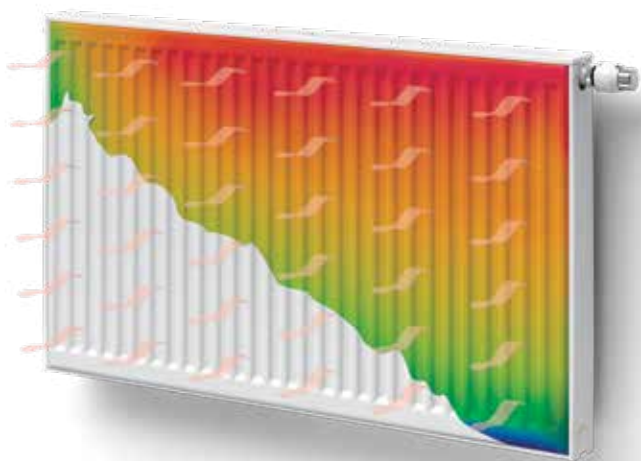

PLUS DE RAYONNEMENT AGRÉABLE A L'AVANT

Grâce à l'alimentation directe, unique au radiateur Stelrad ECO, l'eau dans le panneau avant présente une température supérieure. De ce fait, votre radiateur diffuse plus de chaleur de rayonnement ce qui, d'une part, accroît la sensation de confort qui, d'autre part, est conservé même dans le cas de systèmes basse température.

ROBINET THERMOSTATIQUE PRÉRÉGLÉ

Le robinet thermostatique règle l'alimentation en eau dans le radiateur. Ce robinet est préréglé en usine en fonction des dimensions du radiateur, ce qui permet d'obtenir un rendement optimal.

RACCORDEMENT AU MILIEU

Il y a un raccordement Eurocône ¾" à filetage extérieur qui se trouve au milieu. Le lieu de raccordement ne dépend donc plus de la longueur du radiateur. L'avantage est que, à un stade précoce du projet, vous pouvez installer les conduites sans devoir connaître les dimensions du radiateur. De plus, un raccordement en bas à droite est également prévu.

ROBINET POUVANT ÊTRE MONTÉ À GAUCHE OU À DROITE

Le robinet peut être monté à gauche ou à droite du radiateur ECO sans devoir adapter la conduite d'alimentation et de retour.