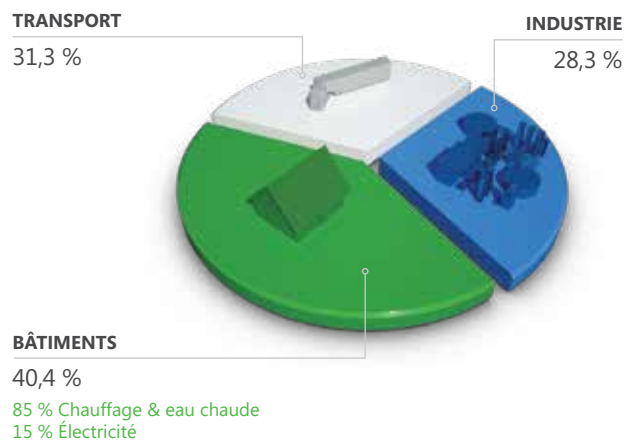

Tous ensemble, nous recherchons des façons de **gérer notre énergie de manière plus intelligente**. Comme les bâtiments sont de gros consommateurs d'énergie et qu'ils se taillent la part du lion en matière de chaleur et d'eau, notre secteur assume une responsabilité importante et se doit d'innover. Les énergies renouvelables des technologies de chauffage et de refroidissement efficaces permettront à **nos bâtiments d'émettre jusqu'à 60 % de CO₂ en moins**.

L'Union européenne mène la danse en renforçant progressivement les normes sur le plan de la consommation d'énergie dans les nouvelles habitations. A juste titre car, moyennant un parfait équilibre énergétique, une maison récente consomme moins d'un dixième de ce qui était possible voici trente ans.

Les technologies modernes de chauffage et les énergies renouvelables sont cruciales pour concrétiser d'ambitieux objectifs. Pour un rendement optimal, ces nouvelles méthodes ont besoin de systèmes basse température. Et c'est là que la chaleur verte des radiateurs Stelrad ECO s'intègre parfaitement dans le tableau.