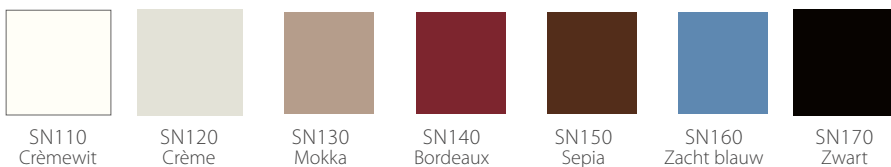

EEN *warm* KLEURENPALET

Stelrad stelt je een *warm kleurenpalet* voor. Een kleur voor iedere ruimte, voor elk interieur, *elke persoonlijkheid*. Kies je voor warme elegantie, barokke gezelligheid of modern minimalisme, met Stelrad verwarm je je huis in *kleur*.

NATUURKLEUREN

METAALKLEUREN

SANITAIRE KLEUREN

RAL - KLEUREN

Hoe een gekleurde radiator bestellen?

Eerst het artikelnummer van de radiator, vervolgens het artikelnummer van de kleur en omschrijving.

vb. 70060500041038 SN170 Zwart

De afgebeelde kleuren zijn slechts indicatief.

Het Stelrad kleurenpalet met 365 *regulier geselecteerde populaire modekleuren* kan worden uitgebreid met een veelvoud van *RAL-kleuren*.

Geeltinten

RAL 1000	E1000	RAL 1007	E1007	RAL 1018	E1018
RAL 1001	E1001	RAL 1012	E1012	RAL 1019	E1019
RAL 1002	E1002	RAL 1014	E1014	RAL 1021	E1021
RAL 1003	E1003	RAL 1015	E1015	RAL 1023	E1023
RAL 1005	E1005	RAL 1016	E1016		
RAL 1006	E1006	RAL 1017	E1017		