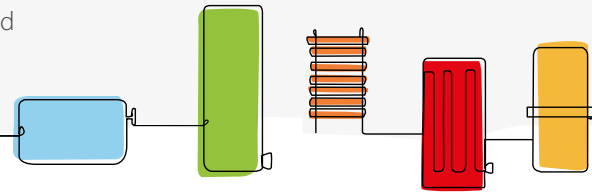

* Warmteafgifte bij 75/65/20°C volgens EN442.

Meegeleverd:

Consoles met anti lift, 4 stuks tot en met lengte 854 mm en 6 stuks vanaf lengte 1.038 mm, schroeven, pluggen, ontlufter, blindstop en montage-instructie.

EEN *warm* KLEURENPALET

Stelrad stelt je een *warm kleurenpalet* voor. Een kleur voor iedere ruimte, voor elk interieur, *elke persoonlijkheid*. Kies je voor warme elegantie, barokke gezelligheid of modern minimalisme, met Stelrad verwarm je je huis in *kleur*.