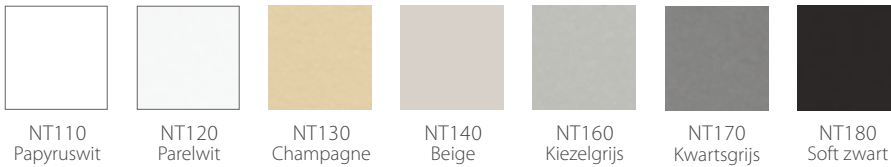

NATUURKLEUREN