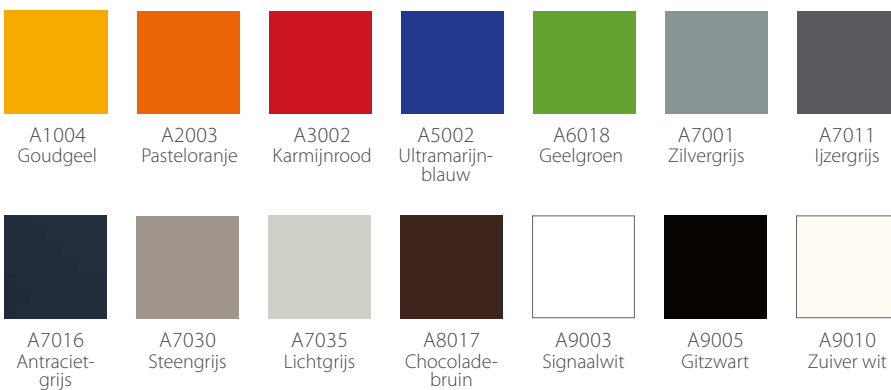

EEN *warm* KLEURENPALET

Stelrad stelt je een *warm kleurenpalet* voor. Een kleur voor iedere ruimte, voor elk interieur, *elke persoonlijkheid*. Kies je voor warme elegantie, barokke gezelligheid of modern minimalisme, met Stelrad verwarm je je huis in *kleur*.

NATUURKLEUREN

METAALKLEUREN

SANITAIRE KLEUREN

RAL - KLEUREN

Hoe een gekleurde radiator bestellen?

Eerst het artikelnummer van de radiator, vervolgens het artikelnummer van de kleur en omschrijving.

vb. 70060500041038 SN170 Zwart

De afgebeelde kleuren zijn slechts indicatief.

Het Stelrad kleurenpalet met 365 *regulier geselecteerde populaire modekleuren* kan worden uitgebreid met een veelvoud van *RAL-kleuren*.

Geeltinten

RAL 1000	E1000	RAL 1007	E1007	RAL 1018	E1018
RAL 1001	E1001	RAL 1012	E1012	RAL 1019	E1019
RAL 1002	E1002	RAL 1014	E1014	RAL 1021	E1021
RAL 1003	E1003	RAL 1015	E1015	RAL 1023	E1023
RAL 1005	E1005	RAL 1016	E1016		
RAL 1006	E1006	RAL 1017	E1017		

Oranjetinten

RAL 1034	E1034
RAL 2002	E2002
RAL 2004	E2004
RAL 2008	E2008
RAL 2009	E2009
RAL 2010	E2010
RAL 2011	E2011

Roodtinten

RAL 3000	E3000	RAL 3011	E3011
RAL 3001	E3001	RAL 3013	E3013
RAL 3004	E3004	RAL 3016	E3016
RAL 3005	E3005	RAL 3020	E3020
RAL 3007	E3007	RAL 3027	E3027
RAL 3009	E3009		