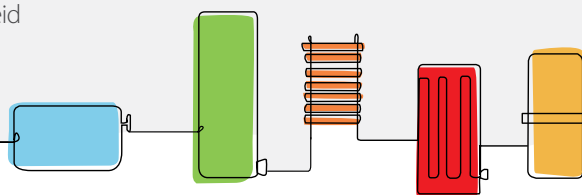

Kleur je warmte

EEN *warm* KLEURENPALET

Stelrad stelt je een *warm kleurenpalet* voor. Een kleur voor iedere ruimte, voor elk interieur, *elke persoonlijkheid*. Kies je voor warme elegantie, barokke gezelligheid of modern minimalisme, met Stelrad verwarm je je huis in *kleur*.

NATUURKLEUREN

NT110
Papyruswit

NT120
Parelwit

NT130
Champagne

NT140
Beige

NT160
Kiezelgrijs

NT170
Kwartsgrijs

NT180
Soft zwart