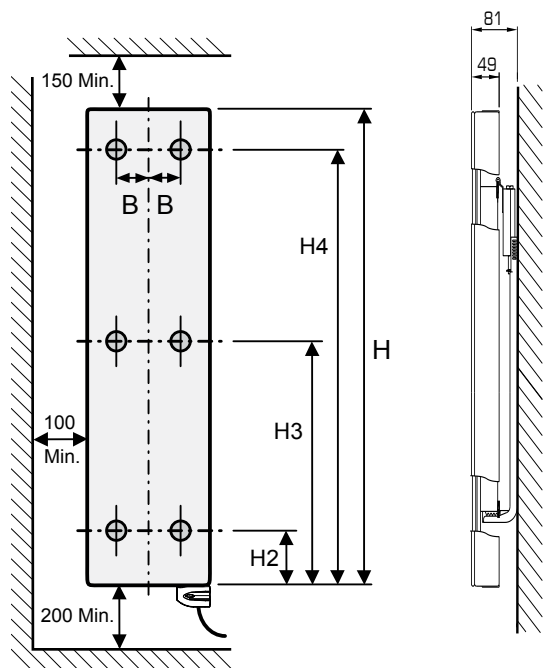

AANDACHT:

Een defecte bedieningseenheid dient steeds te worden vervangen door een identiek model, in samenspraak met uw groothandel. Bij vervanging door een verschillend model vervalt de garantie, alsook de conformiteit met de veiligheidsnormen.