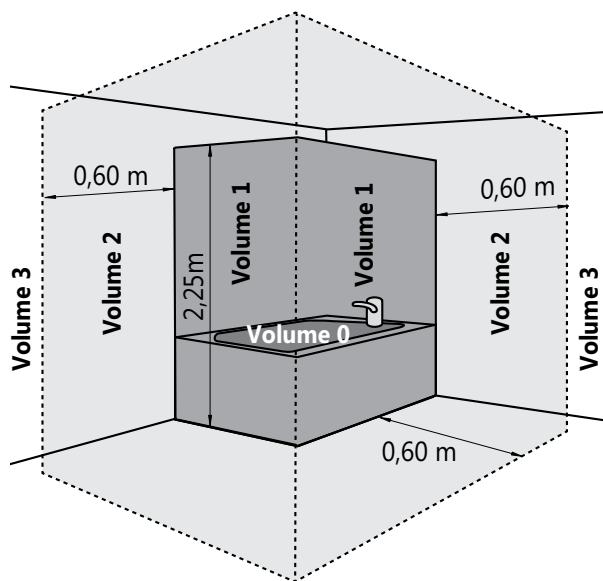

Montage en installatie

De Vertex Plan E is een apparaat is van klasse II met een beschermingsindex IPX4. Hij kan dus worden geplaatst in volume 2 of 3 van de badkamer (zie fig.) op voorwaarde dat hij beschermt is tegen waterspatten, dat de positie van de radiator buiten handbereik is van personen die zich in het bad of onder de douche bevinden, en dat hij is aangesloten op een stopcontact in volume 3. Bij plaatsing in volume 2 dient de radiator bijkomend afgeschermd te worden door middel van een vaste wand. De thermostaat op batterijen moet in volume 3 en buiten spatwaterbereik (IP20) worden geplaatst.

Installeer de radiator met het verwarmingselement in verticale positie en de stroomkabel onderaan. Het is verboden om de radiator te installeren met het bedieningspaneel bovenaan of met verwarmingselement horizontaal. Het apparaat is geïsoleerd volgens klasse II en dus is het verboden om het aan te sluiten op de aarding. Het apparaat moet worden gevoed met 1-fasige stroom van 220-240V ~50Hz.