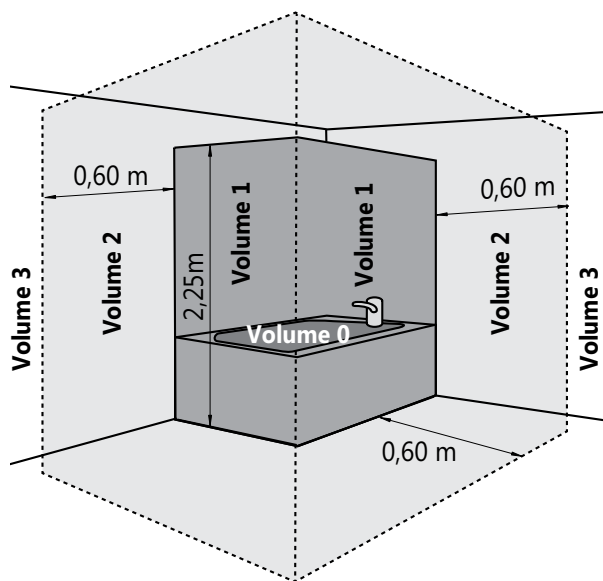

Montage en installatie

De Rayo is een apparaat van klasse II met een beschermingsindex IP34. Hij kan worden geplaatst in volume 2 of 3 van de badkamer (zie fig.) op voorwaarde dat hij beschermt tegen waterspatten en dat de positie van het IR-paneel buiten handbereik is van personen die zich in het bad of onder de douche bevinden.

Bij plaatsing in volume 2 dient het IR-paneel bijkomend afgeschermd te worden door middel van een vaste wand.

Installeer het IR-paneel in verticale positie en de stroomkabel onderaan. Het is verboden om het IR-paneel te installeren met de stroomkabel bovenaan of zijdelings.

Het apparaat is geïsoleerd volgens klasse II en dus is het verboden om het aan te sluiten op de aarding. Het apparaat moet worden gevoed met 1-fasige stroom van 230V ~50 Hz.

De stekker mag enkel aangesloten worden op een stopcontact in volume 3.

Het IR-paneel wordt geleverd zonder thermostaat. Het moet worden geïnstalleerd met een intelligente elektrische slimme stekker van een derde partij. De bedieningsmogelijkheden van de stekker moeten voldoen aan EcoDesign 2018 (EU-verordening 2015/1188).