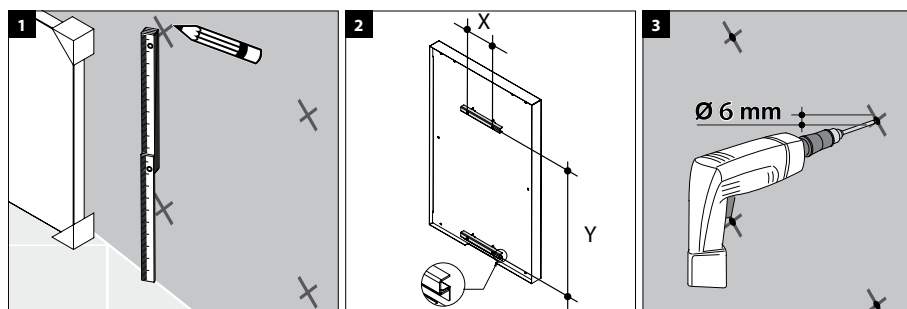

AANDACHT:

In Frankrijk is de installatie van elektrische IR-panelen met stekker verboden.