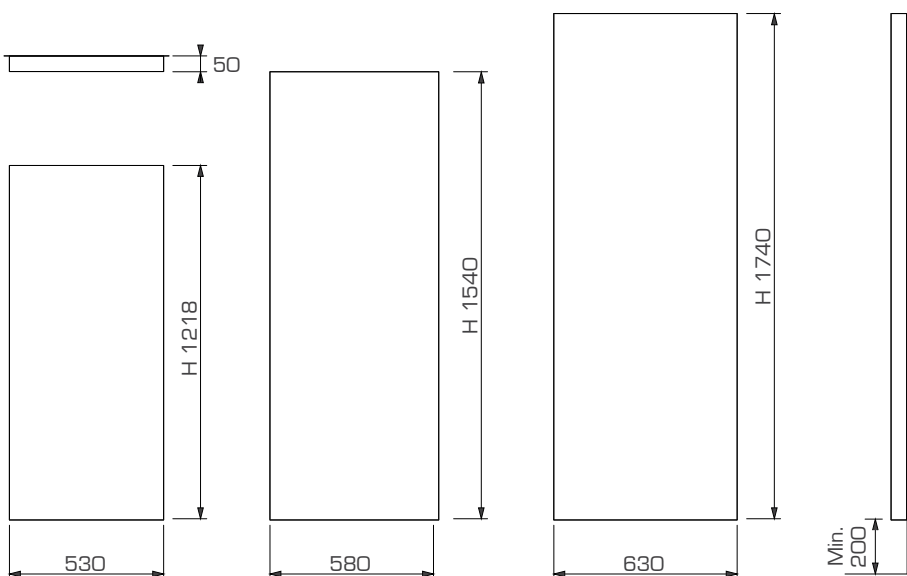

AANDACHT:

In Frankrijk is de installatie van elektrische IR-panelen met stekker verboden.