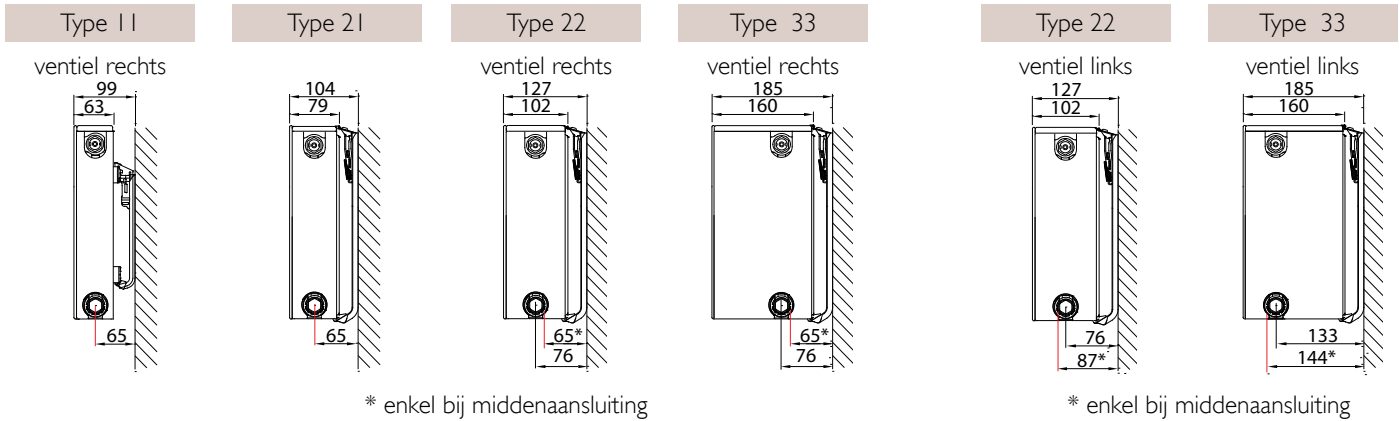

J-CONSOLES (TYPE MONCLAC, VOOR VDI 6036)