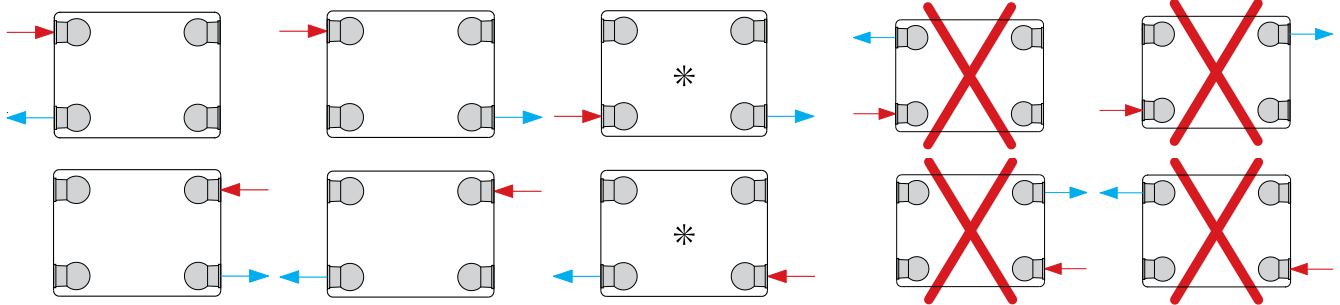

AANSLUITMOGELIJKHEDEN

Types 21 / 22 / 33

Radiator met ventiel links

Types 11 / 21 / 22 / 33

Radiator met ventiel rechts

Bij de montage als compact-radiator moet het ventiel verwijderd worden en dienen beide onderste kunststof stoppen vervangen te worden door messing blindstoppen.

* = Afgifteverlies bij lagetemperatuurverwarming in combinatie met een groot temperatuurverschil tussen aanvoer en retour.

AANSLUITMATEN

Types 21 / 22 / 33

Radiator met ventiel links

Types 11 / 21 / 22 / 33