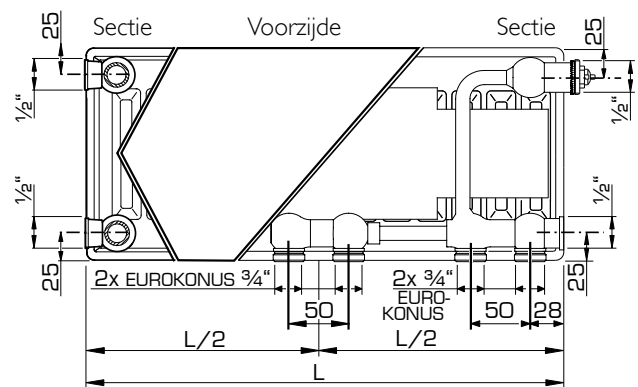

* = Afgifteverlies bij lagetemperatuurverwarming in combinatie met een groot temperatuurverschil tussen aanvoer en retour.

AANSLUITMATEN

Types 21 / 22 / 33

Radiator met ventiel links

Types 11 / 21 / 22 / 33