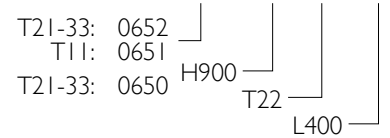

PLANAR 8

Op het etiket:
8-CONNECTIONS PLAN

8-CONNECTIONS PLAN L (Links)

Art. 0652 09 22 04

Hoogte	600			
Type	11	21	22	33
W/m 75/65/20°C	911	1.227	1.634	2.332
400	274 190 0651061104	365 250 0652062104	487 333 0652062204	691 470 0652063304
500	343 238 0651061105	457 312 0652062105	608 416 0652062205	864 587 0652063305
600	412 286 0651061106	548 374 0652062106	730 499 0652062206	1.037 705 0652063306
700	480 333 0651061107	639 437 0652062107	852 583 0652062207	1.209 822 0652063307
800	549 381 0651061108	731 500 0652062108	973 666 0652062208	1.383 940 0652063308
900	617 428 0651061109	822 562 0652062109	1.096 749 0652062209	1.556 1.057 0652063309
1000	686 476 0651061110	913 624 0652062110	1.217 832 0652062210	1.728 1.174 0652063310
1100	754 523 0651061111	1.005 687 0652062111	1.338 915 0652062211	1.901 1.292 0652063311
1200	823 571 0651061112	1.096 749 0652062112	1.460 999 0652062212	2.074 1.409 0652063312
1400	960 666 0651061114	1.279 874 0652062114	1.704 1.165 0652062214	2.420 1.644 0652063314
1600	1.098 761 0651061116	1.461 999 0652062116	1.947 1.331 0652062216	2.765 1.879 0652063316
1800	1.235 857 0651061118	1.644 1.124 0652062118	2.190 1.498 0652062218	3.111 2.114 0652063318
2000	1.372 952 0651061120	1.827 1.249 0652062120	2.434 1.665 0652062220	3.457 2.349 0652063320
2200	1.509 1.047 0651061122	2.009 1.373 0652062122	2.677 1.831 0652062222	3.802 2.584 0652063322
2400	1.646 1.142 0651061124	2.192 1.498 0652062124	2.921 1.998 0652062224	4.148 2.819 0652063324
2600			3.164 2.164 0652062226	
2800			3.407 2.330 0652062228	
3000			3.651 2.497 0652062230	