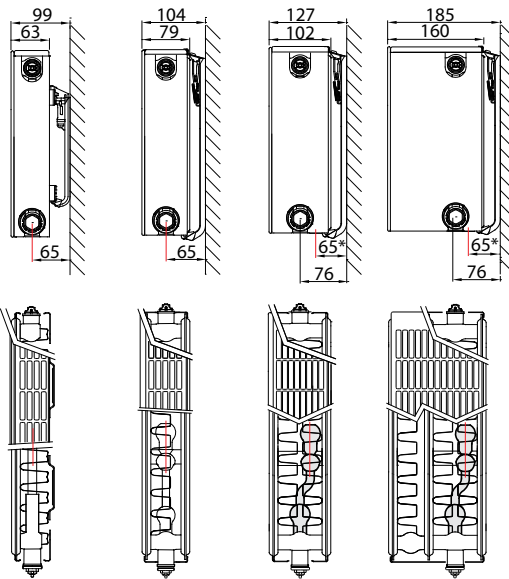

Type overzicht

Rekenfactor per
meter radiatorlengte
bij 75/65/20°C
volgens EN442

Karakteristieke
vergelijking:

$$\Phi = K_M \times \Delta T^n$$

* enkel bij middenaansluiting

Hoogte		Type 11	Type 21	Type 22	Type 33	Hartaafstand
300	W	469	706	929	1.346	250
	kg	11,88	16,86	19,60	28,00	
	l	1,89	3,70	3,70	5,40	
	m²	2,09	2,44	3,51	5,26	
	n	1,30	1,32	1,30	1,31	
400	W	626	889	1.177	1.690	350
	kg	16,13	22,87	26,40	38,13	
	l	2,34	4,67	4,67	6,87	
	m²	2,95	3,37	4,92	7,38	
	n	1,29	1,32	1,30	1,32	
500	W	774	1.062	1.411	2.017	450
	kg	20,39	28,89	33,20	48,27	
	l	2,80	5,63	5,63	8,33	
	m²	3,80	4,31	6,33	9,49	
	n	1,28	1,32	1,31	1,33	
600	W	911	1.227	1.634	2.332	550
	kg	24,65	34,90	40,00	58,40	
	l	3,25	6,60	6,60	9,80	
	m²	4,66	5,24	7,74	11,61	
	n	1,27	1,32	1,32	1,34	
700	W	1.038	1.387	1.848	2.637	650
	kg	28,91	40,91	46,80	68,53	
	l	3,77	7,63	7,63	11,37	
	m²	5,51	6,18	9,15	13,72	
	n	1,28	1,32	1,33	1,34	
900	W	1.260	1.690	2.251	3.225	850
	kg	37,43	52,94	60,40	88,80	
	l	4,80	9,70	9,70	14,50	
	m²	7,22	8,05	11,97	17,96	
	n	1,29	1,31	1,35	1,34	

W=afgifte per meter / kg=gewicht per meter / l=waterinhoud per meter / m²=oppervlakte per meter / n=exponent
De producent behoudt het voorrecht productwijzigingen door te voeren zonder voorafgaande kennisgeving.