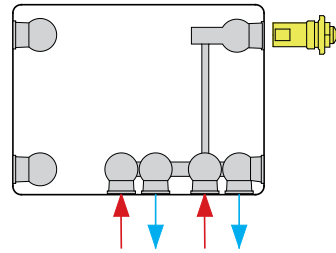

AANSLUITMOGELIJKHEDEN

Types 21 / 22 / 33

Radiator met ventiel links

Types 11 / 21 / 22 / 33

Radiator met ventiel rechts

Bij de montage als compact-radiator moet het ventiel verwijderd worden en dienen beide onderste kunststof stoppen vervangen te worden door messing blindstoppen.

* = Afgifteverlies bij lagetemperatuurverwarming in combinatie met een groot temperatuurverschil tussen aanvoer en retour.

AANSLUITMATEN

Types 21 / 22 / 33

Radiator met ventiel links

Types 11 / 21 / 22 / 33