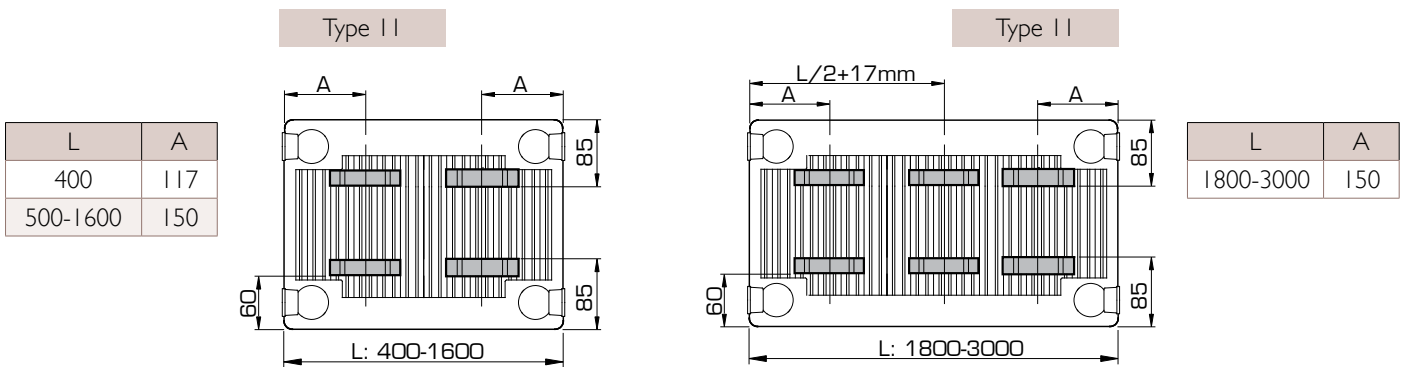

Vanaf lengte 1.800 mm: 3 consoles gebruiken.

POSITIES VAN OPHANGSTRIPPEN TYPE 11

België • Cyprus • Duitsland • Estland • Frankrijk • Griekenland • Groot-Britannië • IJsland • Ierland • Litouwen • Luxemburg
Nederland • Noorwegen • Oekraïne • Oostenrijk • Polen • Portugal • Slovenië • Spanje • Tsjechië • Tunesië • Witrusland • Zweden