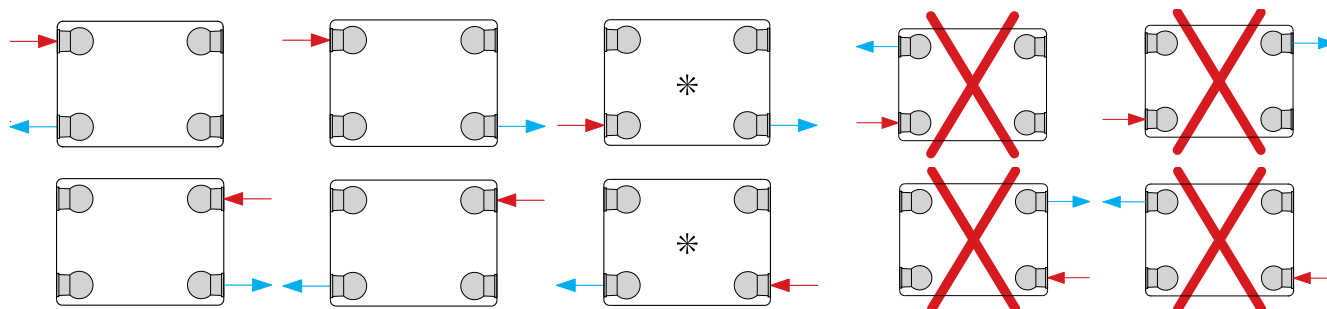

AANSLUITMOGELIJKHEDEN

Types 11 / 21 / 22 / 33

Radiator met ventiel rechts