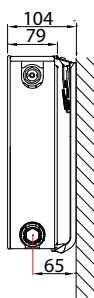

2018

Type overzicht

Rekenfactor per
meter radiatorlengte
bij 75/65/20°C
volgens EN442

Karakteristieke
vergelijking:

$$\Phi = K_M \times \Delta T^n$$

* enkel bij middenaansluiting

Hoogte		Type 11	Type 21	Type 22	Type 33	Hartaafstand
300	W			898	1.287	250
	kg			19,30	27,60	
	l			3,10	5,40	
	m ²			3,51	5,26	
	n			1,30	1,30	
400	W	614	870	1.153	1.649	350
	kg	16,20	22,60	25,67	36,63	
	l	2,30	4,15	4,13	6,63	
	m ²	2,95	3,37	4,92	7,38	
	n	1,27	1,30	1,30	1,31	
500	W	746	1.038	1.388	1.979	450
	kg	20,23	28,00	32,03	45,67	
	l	2,77	5,20	5,17	7,87	
	m ²	3,80	4,31	6,33	9,49	
	n	1,28	1,30	1,31	1,32	
600	W	870	1.196	1.601	2.280	550
	kg	24,27	33,60	38,40	54,70	
	l	3,23	6,25	6,20	9,10	
	m ²	4,66	5,24	7,74	11,61	
	n	1,28	1,31	1,31	1,32	
700	W	987	1.350	1.796	2.553	650
	kg	28,30	39,20	44,70	63,60	
	l	3,70	7,30	7,03	10,63	
	m ²	5,51	6,18	9,15	13,72	
	n	1,28	1,31	1,32	1,33	
900	W	1.200	1.649	2.132	3.022	850
	kg	35,90	50,60	57,30	81,40	
	l	4,50	9,00	8,70	13,70	
	m ²	7,22	8,05	11,97	17,96	
	n	1,28	1,32	1,32	1,33	

Type 21

Type 22

Type 33

* enkel bij middenaansluiting

Type 11			Art. Nr.		Hoogte mm	Types 21-33			Art. Nr.		Hoogte mm
J-console VDI 6036 Klasse 3	x	y	2 st.	3 st.		J-console VDI 6036 Klasse 3	x	y	2 st.	3 st.	
	/	140	R509203	R509303	300		64	190	R510203	R510303	300
	103	240	R509204	R509304	400		64	290	R510204	R510304	400
	103	340	R509205	R509305	500		64	390	R510205	R510305	500
	103	440	R509206	R509306	600		64	490	R510206	R510306	600
	103	540	R509207	R509307	700		64	590	R510207	R510307	700
	103	740	R509209	R509309	900		64	790	R510209	R510309	900