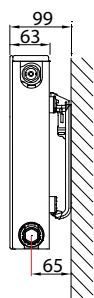

2018

Type overzicht

Rekenfactor per
meter radiatorlengte
bij 75/65/20°C
volgens EN442

Karakteristieke
vergelijking:

$$\Phi = K_M \times \Delta T^n$$

* enkel bij middenaansluiting

Hoogte		Type 11	Type 21	Type 22	Type 33	Hartaafstand
300	W			898	1.287	250
	kg			19,30	27,60	
	l			3,10	5,40	
	m ²			3,51	5,26	
	n			1,30	1,30	
400	W	614	870	1.153	1.649	350
	kg	16,20	22,60	25,67	36,63	
	l	2,30	4,15	4,13	6,63	
	m ²	2,95	3,37	4,92	7,38	
	n	1,27	1,30	1,30	1,31	
500	W	746	1.038	1.388	1.979	450
	kg	20,23	28,00	32,03	45,67	
	l	2,77	5,20	5,17	7,87	
	m ²	3,80	4,31	6,33	9,49	
	n	1,28	1,30	1,31	1,32	
600	W	870	1.196	1.601	2.280	550
	kg	24,27	33,60	38,40	54,70	
	l	3,23	6,25	6,20	9,10	
	m ²	4,66	5,24	7,74	11,61	
	n	1,28	1,31	1,31	1,32	
700	W	987	1.350	1.796	2.553	650
	kg	28,30	39,20	44,70	63,60	
	l	3,70	7,30	7,03	10,63	
	m ²	5,51	6,18	9,15	13,72	
	n	1,28	1,31	1,32	1,33	
900	W	1.200	1.649	2.132	3.022	850
	kg	35,90	50,60	57,30	81,40	
	l	4,50	9,00	8,70	13,70	
	m ²	7,22	8,05	11,97	17,96	
	n	1,28	1,32	1,32	1,33	

Type 21

Type 22

Type 33

* enkel bij middenaansluiting

Type 11			Art. Nr.		Hoogte mm	Types 21-33			Art. Nr.		Hoogte mm
J-console VDI 6036 Klasse 3	x	y	2 st.	3 st.		J-console VDI 6036 Klasse 3	x	y	2 st.	3 st.	
	/	140	R509203	R509303	300		64	190	R510203	R510303	300
	103	240	R509204	R509304	400		64	290	R510204	R510304	400
	103	340	R509205	R509305	500		64	390	R510205	R510305	500
	103	440	R509206	R509306	600		64	490	R510206	R510306	600
	103	540	R509207	R509307	700		64	590	R510207	R510307	700
	103	740	R509209	R509309	900		64	790	R510209	R510309	900