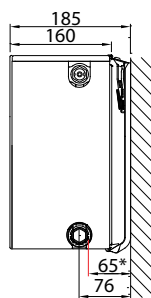

Type 21

Type 22

Type 33

* enkel bij middenaansluiting

Type 11			Art. Nr.		Hoogte mm	Types 21-33			Art. Nr.		Hoogte mm
J-console VDI 6036 Klasse 3	x	y	2 st.	3 st.		J-console VDI 6036 Klasse 3	x	y	2 st.	3 st.	
	/	140	R509203	R509303	300		64	190	R510203	R510303	300
	103	240	R509204	R509304	400		64	290	R510204	R510304	400
	103	340	R509205	R509305	500		64	390	R510205	R510305	500
	103	440	R509206	R509306	600		64	490	R510206	R510306	600
	103	540	R509207	R509307	700		64	590	R510207	R510307	700
	103	740	R509209	R509309	900		64	790	R510209	R510309	900