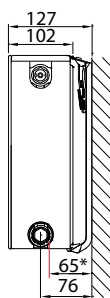

Type 21

Type 22

Type 33

* enkel bij middenaansluiting

Type 11			Art. Nr.		Hoogte mm	Types 21-33			Art. Nr.		Hoogte mm
J-console VDI 6036 Klasse 3	x	y	2 st.	3 st.		J-console VDI 6036 Klasse 3	x	y	2 st.	3 st.	
	/	140	R509203	R509303	300		64	190	R510203	R510303	300
	103	240	R509204	R509304	400		64	290	R510204	R510304	400
	103	340	R509205	R509305	500		64	390	R510205	R510305	500
	103	440	R509206	R509306	600		64	490	R510206	R510306	600
	103	540	R509207	R509307	700		64	590	R510207	R510307	700
	103	740	R509209	R509309	900		64	790	R510209	R510309	900