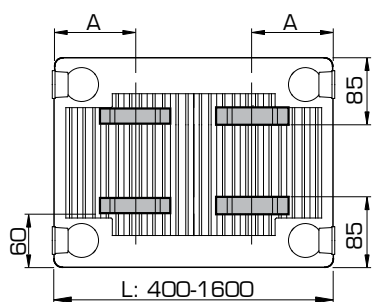

Type 21

Type 22

Type 33

* enkel bij middenaansluiting

Type 11			Art. Nr.		Hoogte mm	Types 21-33			Art. Nr.		Hoogte mm
J-console VDI 6036 Klasse 3	x	y	2 st.	3 st.		J-console VDI 6036 Klasse 3	x	y	2 st.	3 st.	
	/	140	R509203	R509303	300		64	190	R510203	R510303	300
	103	240	R509204	R509304	400		64	290	R510204	R510304	400
	103	340	R509205	R509305	500		64	390	R510205	R510305	500
	103	440	R509206	R509306	600		64	490	R510206	R510306	600
	103	540	R509207	R509307	700		64	590	R510207	R510307	700
	103	740	R509209	R509309	900		64	790	R510209	R510309	900

Vanaf lengte 1.800 mm: 3 consoles gebruiken.

POSITIES VAN OPHANGSTRIPPEN TYPE 11

Type 11

L	A
400	117
500-1600	150

Type 11

L	A
1800-2000	150

België • Cyprus • Duitsland • Estland • Frankrijk • Griekenland • Groot-Britannië • IJsland • Ierland • Litouwen • Luxemburg
Nederland • Noorwegen • Oekraïne • Oostenrijk • Polen • Portugal • Slovenië • Spanje • Tsjechië • Tunesië • Witrusland • Zweden