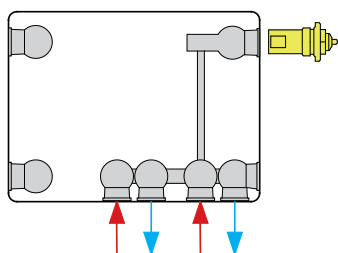

AANSLUITMOGELIJKHEDEN

Types 11 / 21 / 22 / 33

Radiator met ventiel rechts