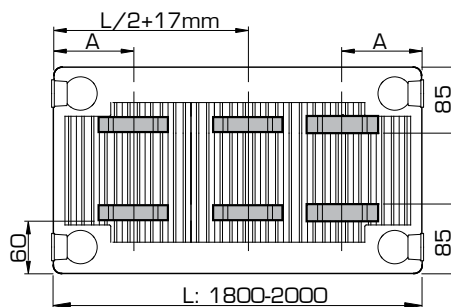

Vanaf lengte 1.800 mm: 3 consoles gebruiken.

POSITIES VAN OPHANGSTRIPPEN TYPE 11

Type 11

L	A
400	117
500-1600	150

Type 11

L	A
1800-2000	150

België • Cyprus • Duitsland • Estland • Frankrijk • Griekenland • Groot-Britannië • IJsland • Ierland • Litouwen • Luxemburg
Nederland • Noorwegen • Oekraïne • Oostenrijk • Polen • Portugal • Slovenië • Spanje • Tsjechië • Tunesië • Witrusland • Zweden