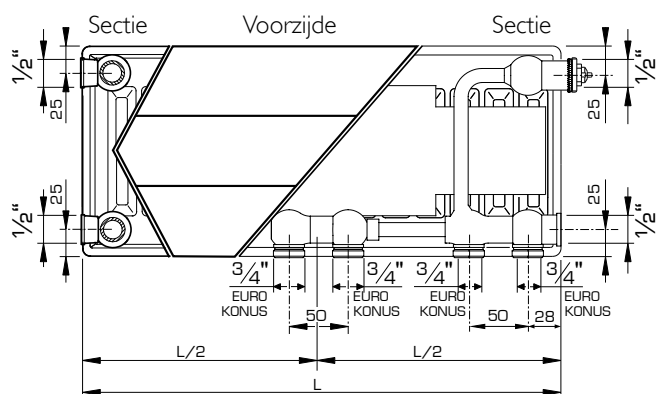

AANSLUITMATEN

Types 11 / 21 / 22 / 33