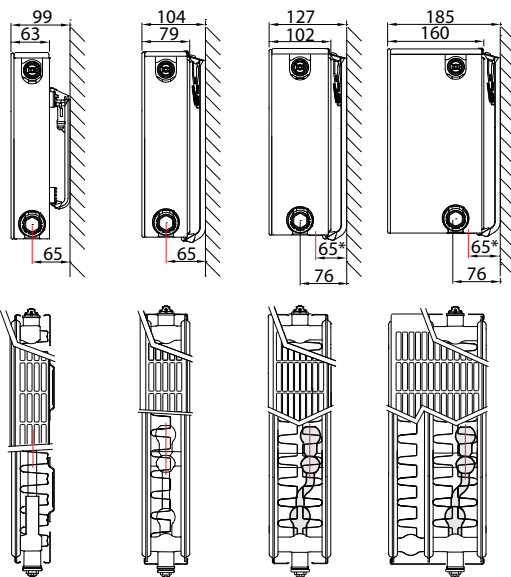

2018

Type overzicht

Rekenfactor per
meter radiatorlengte
bij 75/65/20°C
volgens EN442

Karakteristieke
vergelijking:

$$\Phi = K_M \times \Delta T^n$$

* enkel bij middenaansluiting

Hoogte		Type 11	Type 21	Type 22	Type 33	Hartaafstand
300	W			898	1.287	250
	kg			19,30	27,60	
	l			3,10	5,40	
	m ²			3,51	5,26	
	n			1,30	1,30	
400	W	614	870	1.153	1.649	350
	kg	16,20	22,60	25,67	36,63	
	l	2,30	4,15	4,13	6,63	
	m ²	2,95	3,37	4,92	7,38	
	n	1,27	1,30	1,30	1,31	
500	W	746	1.038	1.388	1.979	450
	kg	20,23	28,00	32,03	45,67	
	l	2,77	5,20	5,17	7,87	
	m ²	3,80	4,31	6,33	9,49	
	n	1,28	1,30	1,31	1,32	
600	W	870	1.196	1.601	2.280	550
	kg	24,27	33,60	38,40	54,70	
	l	3,23	6,25	6,20	9,10	
	m ²	4,66	5,24	7,74	11,61	
	n	1,28	1,31	1,31	1,32	
700	W	987	1.350	1.796	2.553	650
	kg	28,30	39,20	44,70	63,60	
	l	3,70	7,30	7,03	10,63	
	m ²	5,51	6,18	9,15	13,72	
	n	1,28	1,31	1,32	1,33	
900	W	1.200	1.649	2.132	3.022	850
	kg	35,90	50,60	57,30	81,40	
	l	4,50	9,00	8,70	13,70	
	m ²	7,22	8,05	11,97	17,96	
	n	1,28	1,32	1,32	1,33	