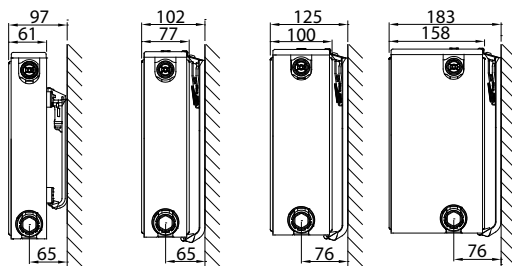

STANDAARD RADIATOREN

Type overzicht

Rekenfactor per
meter radiatorlengte
bij 75/65/20°C
volgens EN442

Karakteristieke
vergelijking:

$$\Phi = K_M \times \Delta T^n$$

Hoogte		Type 11	Type 21	Type 22	Type 33	Hartafstand
300	W	509	745	982	1.349	250
	kg	9,31	14,29	16,80	25,20	
	l	1,89	3,70	3,70	5,40	
	m²	2,09	2,44	3,51	5,26	
	n	1,32	1,33	1,33	1,31	
400	W	676	954	1.245	1.711	350
	kg	12,78	19,46	22,87	34,30	
	l	2,34	4,67	4,67	6,87	
	m²	2,95	3,37	4,92	7,38	
	n	1,31	1,33	1,33	1,32	
500	W	833	1.153	1.494	2.056	450
	kg	16,24	24,63	28,93	43,40	
	l	2,80	5,63	5,63	8,33	
	m²	3,80	4,31	6,33	9,49	
	n	1,30	1,34	1,33	1,32	
600	W	980	1.345	1.732	2.389	550
	kg	19,70	29,80	35,00	52,50	
	l	3,25	6,60	6,60	9,80	
	m²	4,66	5,24	7,74	11,61	
	n	1,29	1,34	1,33	1,32	
700	W	1.117	1.530	1.961	2.712	650
	kg	22,90	34,50	40,53	60,77	
	l	3,77	7,63	7,63	11,37	
	m²	5,51	6,18	9,15	13,72	
	n	1,29	1,34	1,34	1,34	
900	W	1.360	1.883	2.395	3.334	850
	kg	29,30	43,90	51,60	77,30	
	l	4,80	9,70	9,70	14,50	
	m²	7,22	8,05	11,97	17,96	
	n	1,29	1,34	1,35	1,37	

W=afgifte per meter / kg=gewicht per meter / l=waterinhoud per meter / m²=oppervlakte per meter / n=exponent
De producent behoudt het voorrecht productwijzigingen door te voeren zonder voorafgaande kennisgeving.