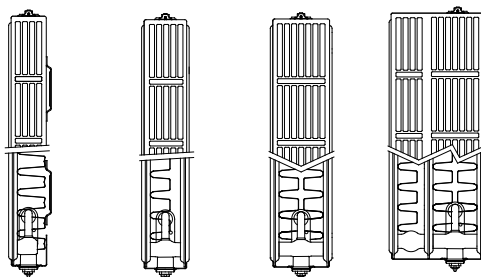

STANDAARD RADIATOREN

Type overzicht

Rekenfactor per
meter radiatorlengte
bij 75/65/20°C
volgens EN442

Karakteristieke
vergelijking:

$$\Phi = K_M \times \Delta T^n$$

Hoogte		Type 11	Type 21	Type 22	Type 33	Hartafstand
300	W	509	745	982	1.349	250
	kg	9,31	14,29	16,80	25,20	
	l	1,89	3,70	3,70	5,40	
	m²	2,09	2,44	3,51	5,26	
	n	1,32	1,33	1,33	1,31	
400	W	676	954	1.245	1.711	350
	kg	12,78	19,46	22,87	34,30	
	l	2,34	4,67	4,67	6,87	
	m²	2,95	3,37	4,92	7,38	
	n	1,31	1,33	1,33	1,32	
500	W	833	1.153	1.494	2.056	450
	kg	16,24	24,63	28,93	43,40	
	l	2,80	5,63	5,63	8,33	
	m²	3,80	4,31	6,33	9,49	
	n	1,30	1,34	1,33	1,32	
600	W	980	1.345	1.732	2.389	550
	kg	19,70	29,80	35,00	52,50	
	l	3,25	6,60	6,60	9,80	
	m²	4,66	5,24	7,74	11,61	
	n	1,29	1,34	1,33	1,32	
700	W	1.117	1.530	1.961	2.712	650
	kg	22,90	34,50	40,53	60,77	
	l	3,77	7,63	7,63	11,37	
	m²	5,51	6,18	9,15	13,72	
	n	1,29	1,34	1,34	1,34	
900	W	1.360	1.883	2.395	3.334	850
	kg	29,30	43,90	51,60	77,30	
	l	4,80	9,70	9,70	14,50	
	m²	7,22	8,05	11,97	17,96	
	n	1,29	1,34	1,35	1,37	

W=afgifte per meter / kg=gewicht per meter / l=waterinhoud per meter / m²=oppervlakte per meter / n=exponent
De producent behoudt het voorrecht productwijzigingen door te voeren zonder voorafgaande kennisgeving.