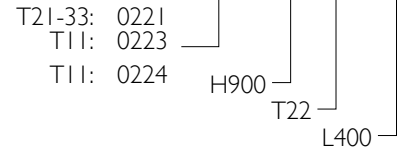

# NOVELLO

Op het etiket:  
6-CONNECTIONS

6-CONNECTIONS L (Links)

Art. 0221 09 22 04

Hoogte	600			
Type	11	21	22	33
W/m 75/65/20°C	980	1.345	1.732	2.389
<b>400</b>	294 203 0223061104	399 272 0221062104	515 350 0221062204	712 486 0221063304
<b>500</b>	367 253 0223061105	499 339 0221062105	643 438 0221062205	889 607 0221063305
<b>600</b>	441 304 0223061106	599 407 0221062106	771 525 0221062206	1.067 729 0221063306
<b>700</b>	514 355 0223061107	699 476 0221062107	900 613 0221062207	1.244 850 0221063307
<b>800</b>	588 405 0223061108	798 543 0221062108	1.029 701 0221062208	1.422 972 0221063308
<b>900</b>	661 456 0223061109	898 611 0221062109	1.157 788 0221062209	1.600 1.094 0221063309
<b>1000</b>	735 507 0223061110	998 679 0221062110	1.286 876 0221062210	1.778 1.215 0221063310
<b>1100</b>	808 557 0223061111	1.098 747 0221062111	1.414 963 0221062211	1.956 1.337 0221063311
<b>1200</b>	881 608 0223061112	1.197 815 0221062112	1.543 1.051 0221062212	2.134 1.458 0221063312
<b>1400</b>	1.028 709 0223061114	1.397 951 0221062114	1.800 1.226 0221062214	2.490 1.701 0221063314
<b>1600</b>	1.175 810 0223061116	1.596 1.086 0221062116	2.057 1.401 0221062216	2.845 1.944 0221063316
<b>1800</b>	1.322 912 0223061118	1.796 1.222 0221062118	2.315 1.577 0221062218	3.200 2.187 0221063318
<b>2000</b>	1.469 1.013 0223061120	1.996 1.358 0221062120	2.572 1.752 0221062220	3.556 2.430 0221063320
<b>2200</b>	1.616 1.114 0223061122	2.195 1.494 0221062122	2.829 1.927 0221062222	3.912 2.673 0221063322
<b>2400</b>	1.763 1.216 0223061124	2.395 1.630 0221062124	3.086 2.102 0221062224	4.268 2.917 0221063324
<b>2600</b>			3.343 2.277 0221062226	
<b>2800</b>			3.601 2.453 0221062228	
<b>3000</b>			3.858 2.628 0221062230	