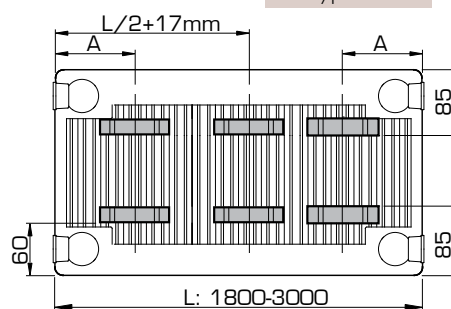

CONSOLES J (TYPE MONCLAC VDI 6036)

retourné

Type 11			Art. Nr.		Hoogte mm	Types 21-33			Art. Nr.		Hoogte mm
J-console VDI 6036 Klasse 3	x	y	2 st.	3 st.		J-console VDI 6036 Klasse 3	x	y	2 st.	3 st.	
	/	140	R509203	R509303	300		64	190	R510203	R510303	300
	103	240	R509204	R509304	400		64	290	R510204	R510304	400
	103	340	R509205	R509305	500		64	390	R510205	R510305	500
	103	440	R509206	R509306	600		64	490	R510206	R510306	600
	103	540	R509207	R509307	700		64	590	R510207	R510307	700
	103	740	R509209	R509309	900		64	790	R510209	R510309	900

Vanaf lengte 1.800 mm: 3 consoles gebruiken.

POSITIES VAN OPHANGSTRIPPEN TYPE 11

L	A
400	117
500-1600	150

Type 11

L	A
1800-3000	150