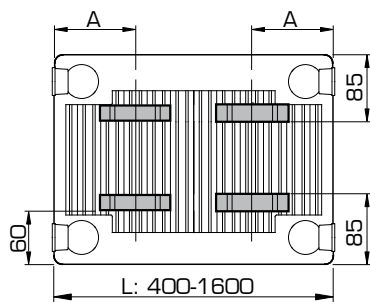

omgekeerd

Type 33

omgekeerd

* enkel bij middenaansluiting

* enkel bij middenaansluiting

Type 11			Art. Nr.		Hoogte mm	Types 21-33					Art. Nr.		Hoogte mm
J-console VDI 6036 Klasse 3	x	y	2 st.	3 st.		J-console VDI 6036 Klasse 3	x	y	2 st.	3 st.			
	/	140	R509203	R509303	300		64	190	R510203	R510303	300		
	103	240	R509204	R509304	400		64	290	R510204	R510304	400		
	103	340	R509205	R509305	500		64	390	R510205	R510305	500		
	103	440	R509206	R509306	600		64	490	R510206	R510306	600		
	103	540	R509207	R509307	700		64	590	R510207	R510307	700		
	103	740	R509209	R509309	900		64	790	R510209	R510309	900		

Vanaf lengte 1.800 mm: 3 consoles gebruiken.

POSITIES VAN OPHANGSTRIPPEN TYPE 11

Type 11

L	A
400	117
500-1600	150

Type 11

L	A
1800-3000	150

België • Cyprus • Duitsland • Estland • Frankrijk • Griekenland • Groot-Britannië • IJsland • Ierland • Litouwen • Luxemburg
Nederland • Noorwegen • Oekraïne • Oostenrijk • Polen • Portugal • Slovenië • Spanje • Tsjechië • Tunesië • Witrusland • Zweden