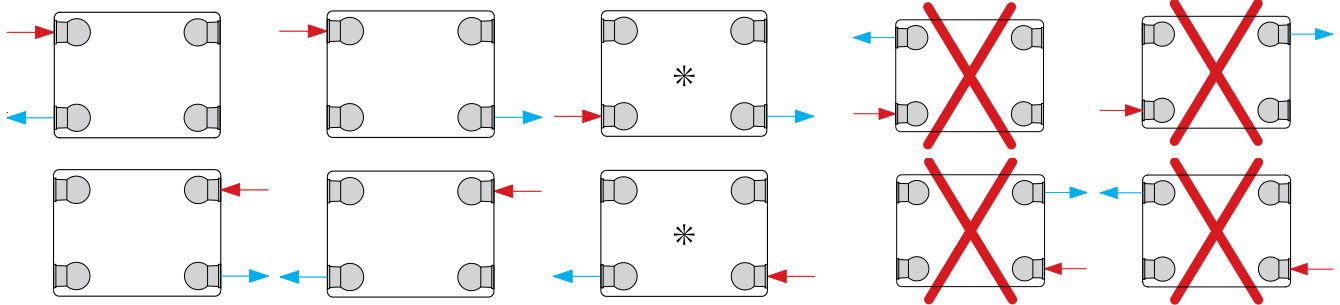

AANSLUITMOGELIJKHEDEN

Types 21 / 22 / 33

Radiator met ventiel links (omgekeerde radiator)

Types 11 / 21 / 22 / 33

Radiator met ventiel rechts

Bij de montage als compact-radiator moet het ventiel verwijderd worden en dienen beide onderste kunststof stoppen vervangen te worden door messing blindstoppen.

* = Afgifteverlies bij lagetemperatuurverwarming in combinatie met een groot temperatuurverschil tussen aanvoer en retour.

AANSLUITMATEN

Types 21 / 22 / 33

Radiator met ventiel links (omgekeerde radiator)