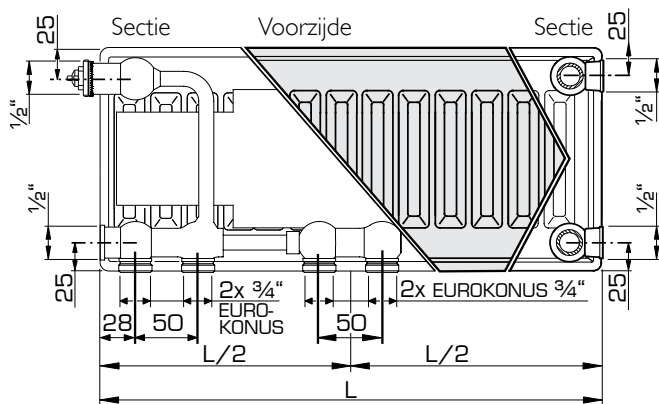

AANSLUITMATEN

Types 21 / 22 / 33

Radiator met ventiel links (omgekeerde radiator)