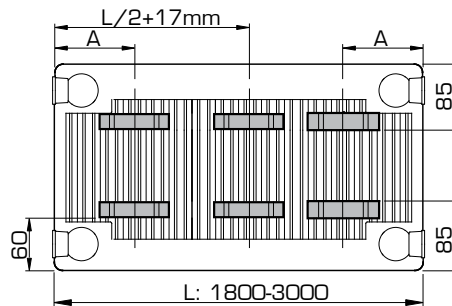

Vanaf lengte 1.800 mm: 3 consoles gebruiken.

POSITIES VAN OPHANGSTRIPPEN TYPE 11

Type 11

L	A
400	117
500-1600	150

Type 11

L	A
1800-3000	150

België • Cyprus • Duitsland • Estland • Frankrijk • Griekenland • Groot-Britannië • IJsland • Ierland • Litouwen • Luxemburg
Nederland • Noorwegen • Oekraïne • Oostenrijk • Polen • Portugal • Slovenië • Spanje • Tsjechië • Tunesië • Witrusland • Zweden