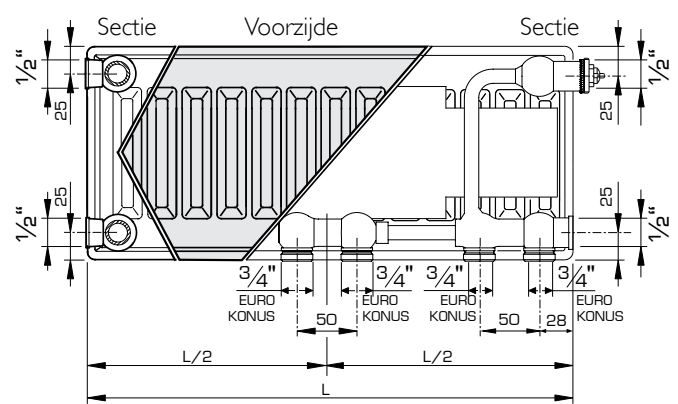

Types 11 / 21 / 22 / 33

Radiator met ventiel rechts