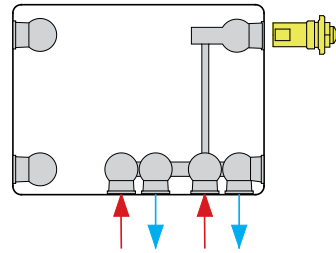

AANSLUITMOGELIJKHEDEN

Types 21 / 22 / 33

Radiator met ventiel links (omgekeerde radiator)

Types 11 / 21 / 22 / 33

Radiator met ventiel rechts

Bij de montage als compact-radiator moet het ventiel verwijderd worden en dienen beide onderste kunststof stoppen vervangen te worden door messing blindstoppen.

* = Afgifteverlies bij lagetemperatuurverwarming in combinatie met een groot temperatuurverschil tussen aanvoer en retour.

AANSLUITMATEN

Types 21 / 22 / 33

Radiator met ventiel links (omgekeerde radiator)