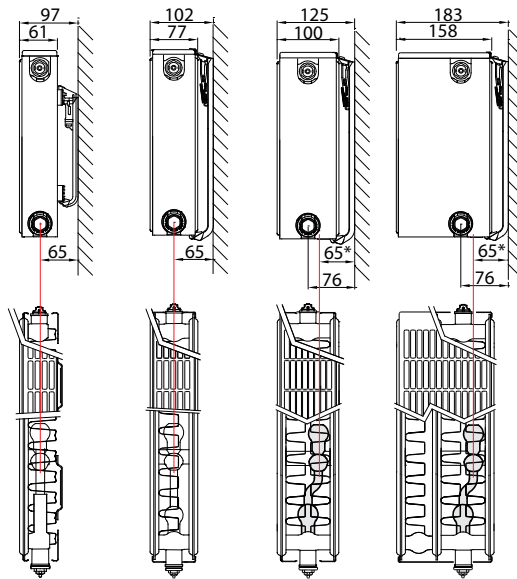

Type overzicht

Rekenfactor per
meter radiatorlengte
bij 75/65/20°C
volgens EN442

Karakteristieke
vergelijking:

$$\Phi = K_M \times \Delta T^n$$

* enkel bij middenaansluiting

Hoogte		Type 11	Type 21	Type 22	Type 33	Hartaafstand
300	W	509	745	982	1.349	250
	kg	9,31	14,29	16,80	25,20	
	l	1,89	3,70	3,70	5,40	
	m²	2,09	2,44	3,51	5,26	
	n	1,32	1,33	1,33	1,31	
400	W	676	954	1.245	1.711	350
	kg	12,78	19,46	22,87	34,30	
	l	2,34	4,67	4,67	6,87	
	m²	2,95	3,37	4,92	7,38	
	n	1,31	1,33	1,33	1,32	
500	W	833	1.153	1.494	2.056	450
	kg	16,24	24,63	28,93	43,40	
	l	2,80	5,63	5,63	8,33	
	m²	3,80	4,31	6,33	9,49	
	n	1,30	1,34	1,33	1,32	
600	W	980	1.345	1.732	2.389	550
	kg	19,70	29,80	35,00	52,50	
	l	3,25	6,60	6,60	9,80	
	m²	4,66	5,24	7,74	11,61	
	n	1,29	1,34	1,33	1,32	
700	W	1.117	1.530	1.961	2.712	650
	kg	22,90	34,50	40,53	60,77	
	l	3,77	7,63	7,63	11,37	
	m²	5,51	6,18	9,15	13,72	
	n	1,29	1,34	1,34	1,34	
900	W	1.360	1.883	2.395	3.334	850
	kg	29,30	43,90	51,60	77,30	
	l	4,80	9,70	9,70	14,50	
	m²	7,22	8,05	11,97	17,96	
	n	1,29	1,34	1,35	1,37	

W=afgifte per meter / kg=gewicht per meter / l=waterinhoud per meter / m²=oppervlakte per meter / n=exponent
De producent behoudt het voorrecht productwijzigingen door te voeren zonder voorafgaande kennisgeving.