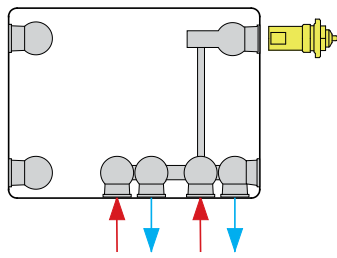

AANSLUITMOGELIJKHEDEN

Radiator met ventiel rechts