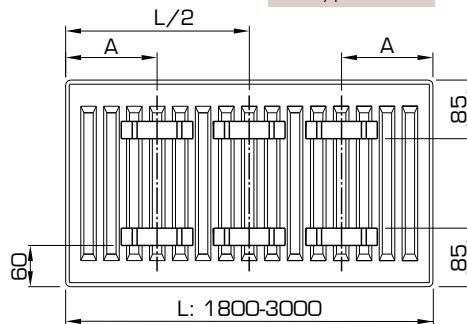

Vanaf lengte 1.800 mm: 3 consoles gebruiken.

POSITIES VAN OPHANGSTRIPPEN TYPE 10

Type 10

L	A
400-1100	167
1200-1600	267

Type 10

L	A
1800-3000	267

Seasons

change,