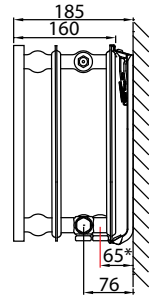

Type 30

* enkel bij middenaansluiting

Type 10			Art. Nr.	Hoogte	Types 20-30			Art. Nr.	Hoogte
J-console VDI 6036 Klasse 2	x	y	2 st.	mm	J-console VDI 6036 Klasse 3	x	y	1 st.	mm
	/	130	R51120310	300		64	190	R510103	300
	115	230	R51120410	400		64	290	R510104	400
	115	330	R51120510	500		64	390	R510105	500
	115	430	R51120610	600		64	490	R510106	600
	115	530	R51120710	700		64	590	R510107	700
	115	730	R51120910	900		64	790	R510109	900