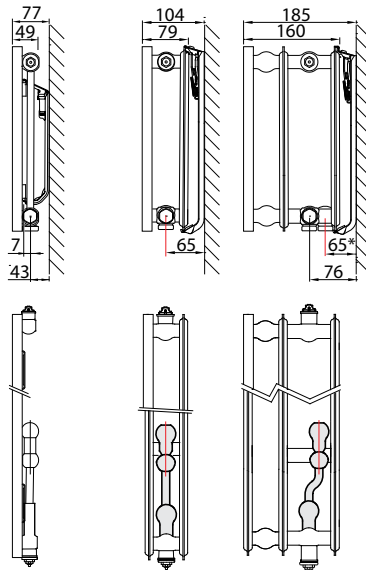

Type overzicht

Rekenfactor per
meter radiatorlengte
bij 75/65/20°C
volgens EN442
Karakteristieke
vergelijking:

$$\Phi = K_M \times \Delta T^n$$

* enkel bij
middenaansluiting

Hoogte		Type 10	Type 20	Type 30	Hartafstand
300	W	301	531	798	250
	kg	8,44	14,64	22,00	
	l	1,84	3,29	5,20	
	m²	0,68	1,37	2,04	
	n	1,27	1,30	1,32	
400	W	394	680	983	350
	kg	10,79	19,26	28,53	
	l	2,35	4,49	6,57	
	m²	0,91	1,83	2,73	
	n	1,27	1,30	1,30	
500	W	481	820	1.168	450
	kg	13,15	23,88	35,07	
	l	2,85	5,70	7,93	
	m²	1,14	2,28	3,42	
	n	1,27	1,31	1,28	
600	W	562	952	1.357	550
	kg	15,50	28,50	41,60	
	l	3,35	6,90	9,30	
	m²	1,37	2,74	4,11	
	n	1,27	1,31	1,27	
700	W	636	1.077	1.550	650
	kg	18,15	33,33	48,10	
	l	3,83	7,57	10,77	
	m²	1,60	3,20	4,79	
	n	1,27	1,32	1,29	
900	W	765	1.308	1.959	850
	kg	23,45	43,00	61,10	
	l	4,80	8,90	13,70	
	m²	2,06	4,12	6,18	
	n	1,27	1,33	1,33	

W=afgifte per meter / kg=gewicht per meter / l=waterinhoud per meter / m²=oppervlakte per meter / n=exponent
De producent behoudt het voorrecht productwijzigingen door te voeren zonder voorafgaande kennisgeving.