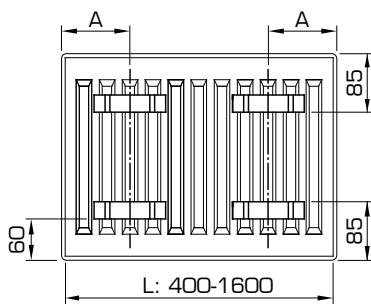

J-CONSOLES (TYPE MONCLAC, VOOR VDI 6036)

* enkel bij middenaansluiting

Type 10			Art. Nr.	Hoogte	Types 20-30			Art. Nr.	Hoogte
J-console VDI 6036 Klasse 2	x	y	2 st.	mm	J-console VDI 6036 Klasse 3	x	y	1 st.	mm
	/	130	R51120310	300		64	190	R510103	300
	115	230	R51120410	400		64	290	R510104	400
	115	330	R51120510	500		64	390	R510105	500
	115	430	R51120610	600		64	490	R510106	600
	115	530	R51120710	700		64	590	R510107	700
	115	730	R51120910	900		64	790	R510109	900

Vanaf lengte 1.800 mm: 3 consoles gebruiken.

POSITIES VAN OPHANGSTRIPPEN TYPE 10

Type 10

L	A
400-1100	167
1200-1600	267