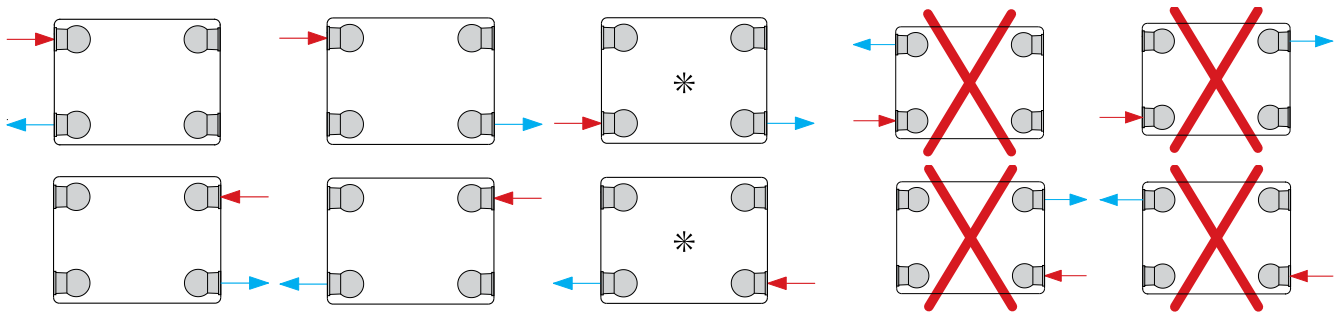

AANSLUITMOGELIJKHEDEN

Radiator met ventiel rechts