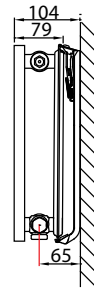

2022

Type overzicht

Rekenfactor per
meter radiatorlengte
bij 75/65/20°C
volgens EN442
Karakteristieke
vergelijking:

$$\Phi = K_M \times \Delta T^n$$

* enkel bij
middenaansluiting

Hoogte		Type 10	Type 20	Type 30	Hartafstand
300	W	301	531	798	250
	kg	8,44	14,64	22,00	
	l	1,84	3,29	5,20	
	m ²	0,68	1,37	2,04	
	n	1,27	1,30	1,32	
400	W	394	680	983	350
	kg	10,79	19,26	28,53	
	l	2,35	4,49	6,57	
	m ²	0,91	1,83	2,73	
	n	1,27	1,30	1,30	
500	W	481	820	1.168	450
	kg	13,15	23,88	35,07	
	l	2,85	5,70	7,93	
	m ²	1,14	2,28	3,42	
	n	1,27	1,31	1,28	
600	W	562	952	1.357	550
	kg	15,50	28,50	41,60	
	l	3,35	6,90	9,30	
	m ²	1,37	2,74	4,11	
	n	1,27	1,31	1,27	
700	W	636	1.077	1.550	650
	kg	18,15	33,33	48,10	
	l	3,83	7,57	10,77	
	m ²	1,60	3,20	4,79	
	n	1,27	1,32	1,29	
900	W	765	1.308	1.959	850
	kg	23,45	43,00	61,10	
	l	4,80	8,90	13,70	
	m ²	2,06	4,12	6,18	
	n	1,27	1,33	1,33	

Type 30

* enkel bij middenaansluiting

Type 10			Art. Nr.	Hoogte	Types 20-30			Art. Nr.	Hoogte
J-console VDI 6036 Klasse 2	x	y	2 st.	mm	J-console VDI 6036 Klasse 3	x	y	1 st.	mm
	/	130	R51120310	300		64	190	R510103	300
	115	230	R51120410	400		64	290	R510104	400
	115	330	R51120510	500		64	390	R510105	500
	115	430	R51120610	600		64	490	R510106	600
	115	530	R51120710	700		64	590	R510107	700
	115	730	R51120910	900		64	790	R510109	900