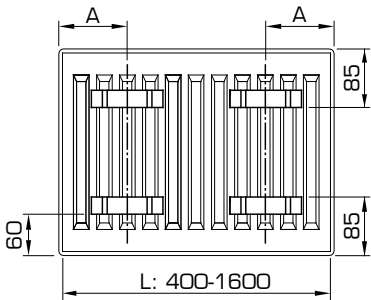

POSITIES VAN OPHANGSTRIPPEN

Types 21/22/33

L	A
400-1600	133