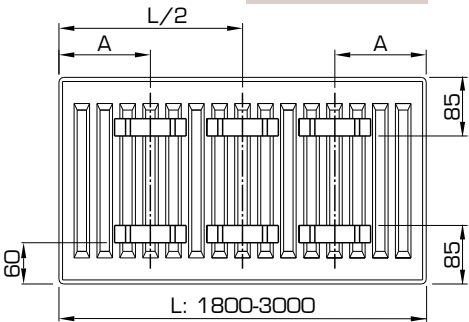

Vanaf lengte 1800 mm: 3 consoles gebruiken.

POSITIES VAN OPHANGSTRIPPEN

Types 21/22/33

L	A
400-1600	133

Types 21/22/33

L	A
1800-3000	133

Type 11

L	A
400	117
500-1600	150