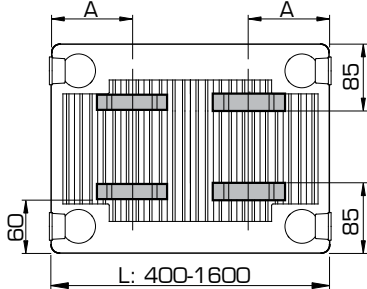

Vanaf lengte 1800 mm: 3 consoles gebruiken.

POSITIES VAN OPHANGSTRIPPEN

Types 21/22/33

L	A
400-1600	133

Types 21/22/33

L	A
1800-3000	133

Type 11

L	A
400	117
500-1600	150