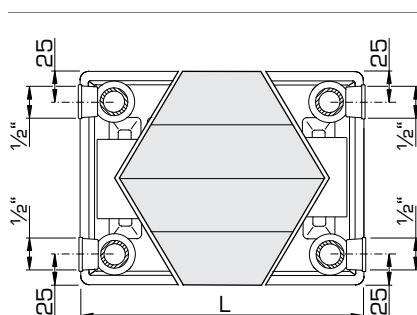

AANSLUITMATEN