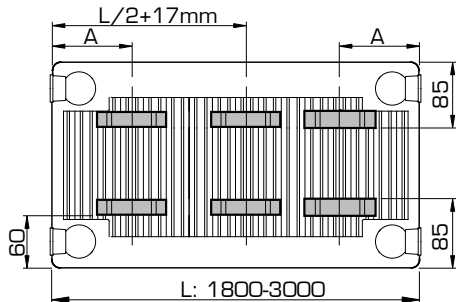

Type 11

L	A
1800-3000	150