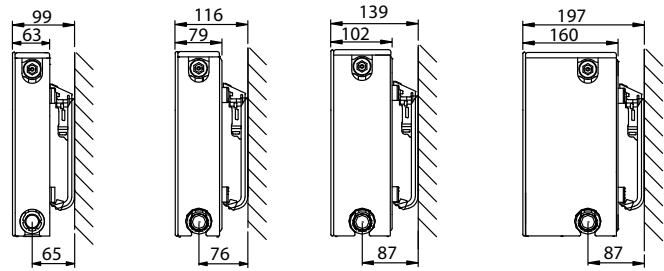

J-CONSOLES (TYPE MONCLAC, VOOR VDI 6036)

Type 11   Type 21   Type 22   Type 33