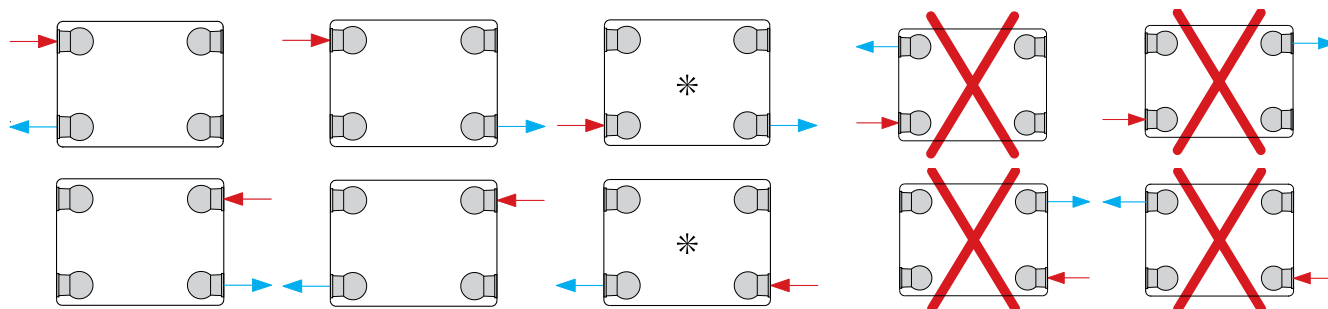

AANSLUITMOGELIJKHEDEN