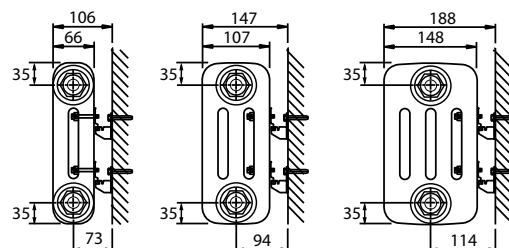

Hoogte	H 1800	H 2000	H 2500	
Kolommen	2	2	2	
Verticale uitvoering				
Lengte				
L 348	VW	666	742	939
	WV	455	507	643
	VW	894	996	1.261
	kg	18,2	20,3	25,2
	l	11,2	11,9	14,7
	n	1,3205	1,3202	1,3194
ArtNr:	70061800020348	70062000020348	70062500020348	
L 440	VW	856	954	1.208
	WV	585	652	826
	VW	1.149	1.281	1.621
	kg	23,4	26,1	32,4
	l	14,4	15,3	18,9
	n	1,3205	1,3202	1,3194
ArtNr:	70061800020440	70062000020440	70062500020440	

Kernassortiment (Stelrad wit 9016) leverbaar af fabriek binnen 10 werkdagen.

Het kernassortiment is onder voorbehoud van wijzigingen. Voor de meest recente versie raadpleeg onze website www.Stelrad.eu

De levertermijn van andere producten is afhankelijk van het model: raadpleeg uw groothandel.