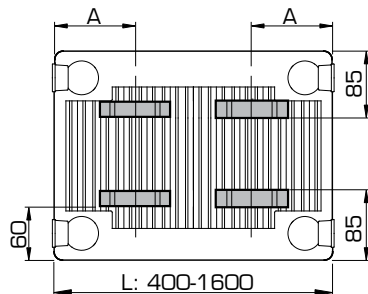

AANSLUITMOGELIJKHEDEN

AANSLUITMATEN

L-CONSOLES

Opmerking T11-33: weergave bij korte zijde van de console, bij gebruik van de lange zijde verhoogt de muurafstand met 15 mm.

Types 11-33		Art. Nr.		Hoogte mm	
L-console (gegalvaniseerd)	z1	z2	2 st.		3 st.
	190	170	R512403	R512503	300
	290	270	R512404	R512504	400
	390	370	R512405	R512505	500
	490	470	R512406	R512506	600
	590	570	R512407	R512507	700
	790	770	R512409	R512509	900

Vanaf lengte 1800 mm: 3 consoles gebruiken.

POSITIES VAN OPHANGSTRIPPEN

Type 21/22/33

L	A
400-1600	133

Type 21/22/33

L	A
1800-3000	133

Type 11

L	A
400	117
500-1600	150