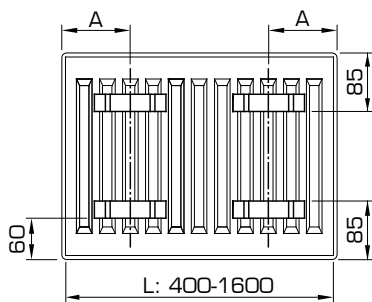

AANSLUITMOGELIJKHEDEN

AANSLUITMATEN

L-CONSOLES

Opmerking T11-33: weergave bij korte zijde van de console, bij gebruik van de lange zijde verhoogt de muurafstand met 15 mm.

Types 11-33		Art. Nr.		Hoogte mm	
L-console (gegalvaniseerd)	z1	z2	2 st.		3 st.
	190	170	R512403	R512503	300
	290	270	R512404	R512504	400
	390	370	R512405	R512505	500
	490	470	R512406	R512506	600
	590	570	R512407	R512507	700
	790	770	R512409	R512509	900

Vanaf lengte 1800 mm: 3 consoles gebruiken.

POSITIES VAN OPHANGSTRIPPEN

Type 21/22/33

L	A
400-1600	133

Type 21/22/33

L	A
1800-3000	133

Type 11

L	A
400	117
500-1600	150