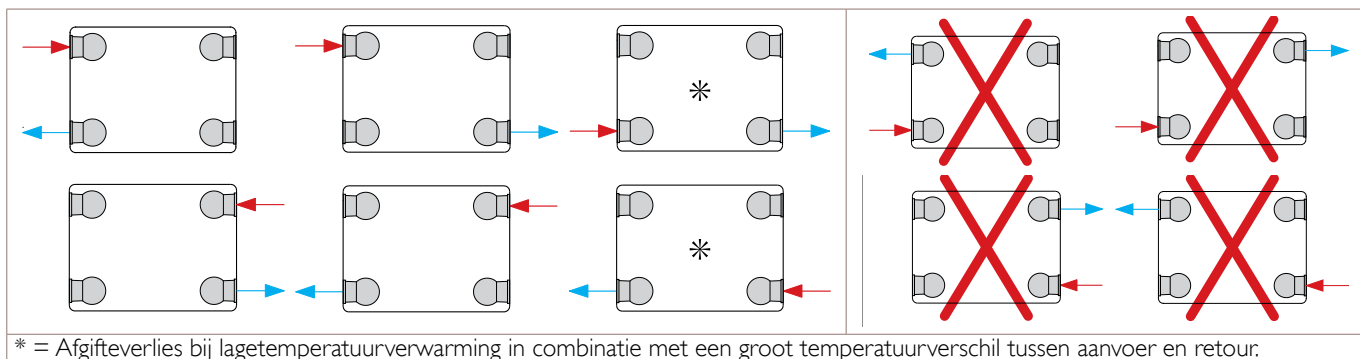

AANSLUITMOGELIJKHEDEN