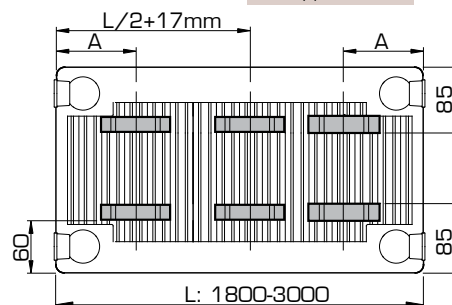

Type 11

L	A
1800-3000	150