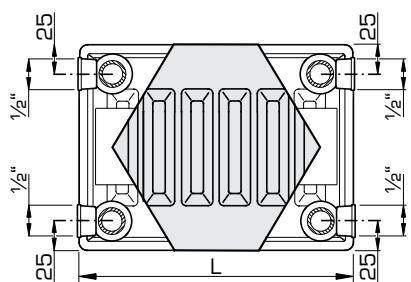

AANSLUITMATEN