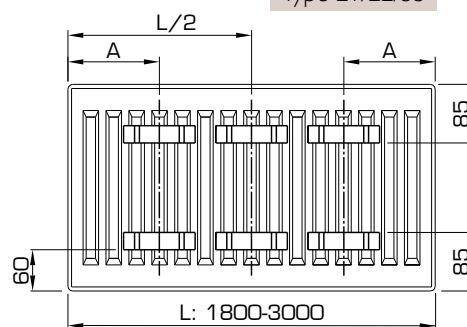

Vanaf lengte 1800 mm: 3 consoles gebruiken.

POSITIES VAN OPHANGSTRIPPEN

Type 21/22/33

L	A
400-1600	133

Type 21/22/33

L	A
1800-3000	133

Type 11

L	A
400	117
500-1600	150