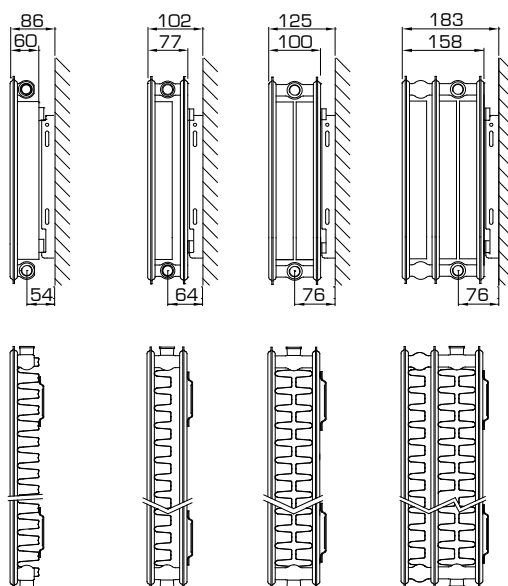

Rekenfactor per
meter radiatorlengte
bij 75/65/20°C
volgens EN442

Karakteristieke
vergelijking:

$$\Phi = K_M \times \Delta T^n$$

Hoogte		Type 11	Type 21	Type 22	Type 33	Hartafstand
300	W	517	776	1.012	1.418	250
	kg	8,38	13,71	15,90	23,80	
	l	1,89	3,70	3,70	5,40	
	m²	2,09	2,44	3,51	5,26	
	n	1,31	1,33	1,33	1,32	
400	W	687	1.000	1.281	1.805	350
	kg	11,68	18,78	21,83	32,67	
	l	2,34	4,67	4,67	6,87	
	m²	2,95	3,37	4,92	7,38	
	n	1,31	1,33	1,33	1,33	
500	W	848	1.210	1.535	2.169	450
	kg	14,99	23,84	27,77	41,53	
	l	2,80	5,63	5,63	8,33	
	m²	3,80	4,31	6,33	9,49	
	n	1,30	1,33	1,33	1,34	
600	W	1.000	1.409	1.778	2.514	550
	kg	18,30	28,90	33,70	50,40	
	l	3,25	6,60	6,60	9,80	
	m²	4,66	5,24	7,74	11,61	
	n	1,29	1,33	1,33	1,35	
700	W	1.142	1.597	2.011	2.841	650
	kg	21,33	33,50	39,13	58,47	
	l	3,77	7,63	7,63	11,37	
	m²	5,51	6,18	9,15	13,72	
	n	1,29	1,34	1,34	1,35	
900	W	1.397	1.941	2.453	3.448	850
	kg	27,40	42,70	50,00	74,60	
	l	4,80	9,70	9,70	14,50	
	m²	7,22	8,05	11,97	17,96	
	n	1,29	1,36	1,35	1,37	

W=afgifte per meter / kg=gewicht per meter / l=waterinhoud per meter / m²=oppervlakte per meter / n=exponent
De producent behoudt het voorrecht productwijzigingen door te voeren zonder voorafgaande kennisgeving.