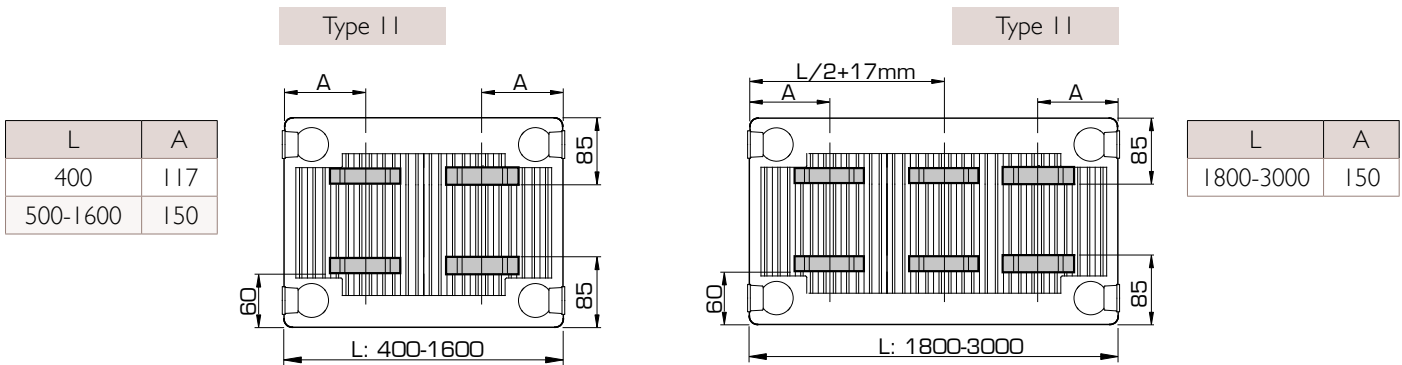

LUG POSITIONS TYPE 11

L	A
400	117
500-1600	150

L	A
1800-3000	150