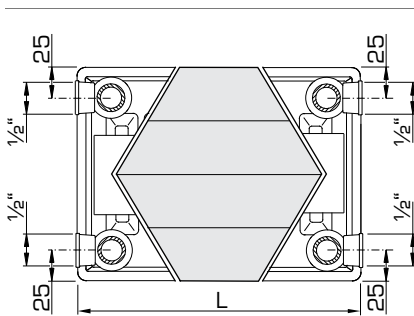

MOUNTING DIMENSIONS