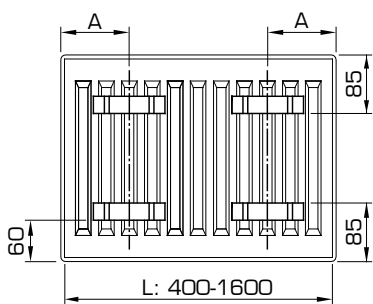

LUG POSITIONS

Types 21/22/33

L	A
400-1600	133