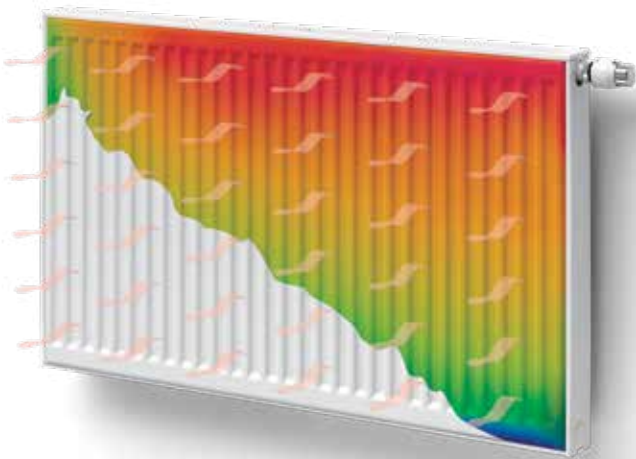

De keuze van uw radiator bepaalt voor een groot deel het verwarmingscomfort in uw woning. Kent u het gevoel van een tochtichte woonruimte die bij 20 °C toch niet comfortabel aanvoelt? Dat kan een goede stralingswarmte van uw radiator verhelpen.

MEER COMFORTSTRALING AAN DE VOORKANT

Door de directe instroom – uniek aan de Stelrad ECO radiator – heeft het water in de voorste plaat een hogere temperatuur. Daardoor geeft uw radiator meer stralingswarmte, waardoor het comfortgevoel enerzijds verhoogt en anderzijds behouden blijft bij lagere-temperatuursystemen.

VOORINGESTELD THERMOSTATISCH VENTIEL

Het thermostatisch ventiel regelt de watertoevoer in de radiator. Naargelang de afmetingen van de radiator wordt dit ventiel fabrieksmatig vooringesteld. Hierdoor wordt een optimaal rendement gerealiseerd.

MIDDENAANSLUITING

In het midden van de ECO radiator bevindt er zich een 3/4" buitendraadse euroconus aansluiting. De aansluitplaats is dan niet meer afhankelijk van de lengte van de radiator. Het voordeel is dat de leidingen al vroeg in het project kunnen gelegd worden zonder de afmetingen van de radiator te moeten kennen. Daarnaast is er ook een extra 1/2" binnendraadse aansluiting rechts onderaan voorzien.

LINKS EN RECHTS MONTEERBAAR VENTIEL

Het ventiel kan zowel links als rechts van uw ECO radiator worden gemonteerd zonder de aanvoer- en retourleiding te moeten aanpassen.