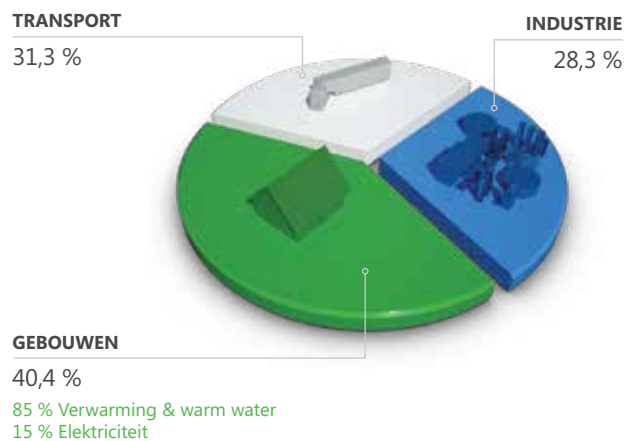

Met zijn allen zoeken we naar manieren om **slimmer met energie om te springen**. Omdat gebouwen grote energieverbruikers zijn, en het leeuwendeel naar verwarming en warm water gaat, draagt onze sector een grote verantwoordelijkheid om mee te innoveren. Met hernieuwbare energie en efficiënte verwarmings- en koelingstechnologieën, **kunnen onze gebouwen tot 60 % minder CO₂ gaan uitstoten**.

De Europese Unie trekt mee aan de kar door de normen voor het energieverbruik in nieuwe huizen geleidelijk aan te verstrengen. En terecht, want met een perfecte energiebalans verbruikt een modern huis minder dan een tiende van wat 30 jaar geleden mogelijk was.

Moderne verwarmingstechnologieën en hernieuwbare energie zijn van cruciaal belang om de ambitieuze doelstellingen te halen. Om optimaal te renderen hebben deze nieuwe methodes lage-temperatuursystemen nodig. En daar past de groene warmte van Stelrad ECO radiatoren perfect in het plaatje.