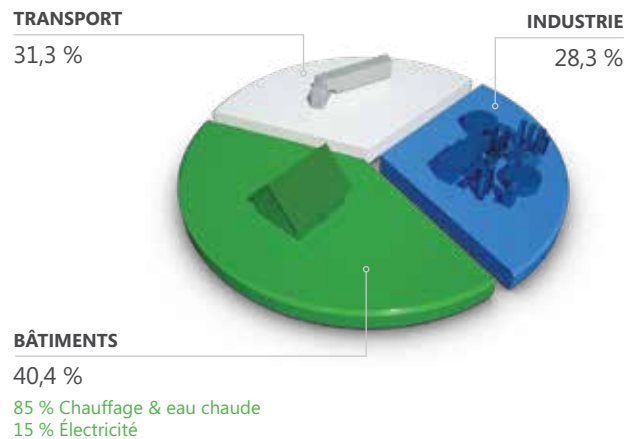

Tous ensemble, nous recherchons des façons de **gérer notre énergie de manière plus intelligente**. Comme les bâtiments sont de gros consommateurs d'énergie et qu'ils se taillent la part du lion en matière de chaleur et d'eau, notre secteur assume une responsabilité importante et se doit d'innover. Les énergies renouvelables des technologies de chauffage et de refroidissement efficaces permettront à **nos bâtiments d'émettre jusqu'à 60 % de CO₂ en moins**.

L'Union européenne mène la danse en renforçant progressivement les normes sur le plan de la consommation d'énergie dans les nouvelles habitations. A juste titre car, moyennant un parfait équilibre énergétique, une maison récente consomme moins d'un dixième de ce qui était possible voici trente ans.

Les technologies modernes de chauffage et les énergies renouvelables sont cruciales pour concrétiser d'ambitieux objectifs. Pour un rendement optimal, ces nouvelles méthodes ont besoin de systèmes basse température. Et c'est là que la chaleur verte des radiateurs Stelrad ECO s'intègre parfaitement dans le tableau.