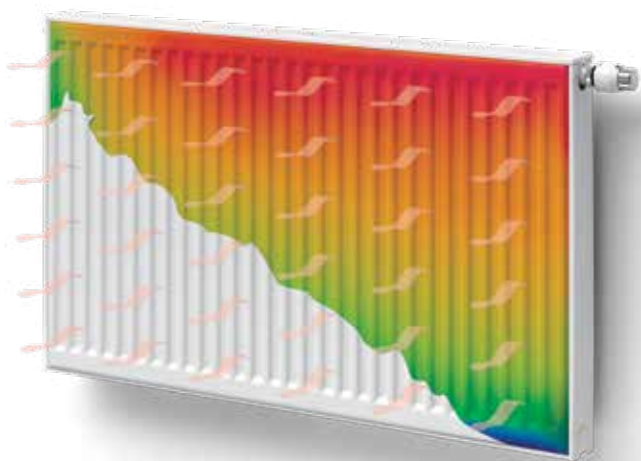

PLUS DE RAYONNEMENT AGRÉABLE A L'AVANT

Grâce à l'alimentation directe, unique au radiateur Stelrad ECO, l'eau dans le panneau avant présente une température supérieure. De ce fait, votre radiateur diffuse plus de chaleur de rayonnement ce qui, d'une part, accroît la sensation de confort qui, d'autre part, est conservé même dans le cas de systèmes basse température.

ROBINET THERMOSTATIQUE PRÉRÉGLÉ

Le robinet thermostatique règle l'alimentation en eau dans le radiateur. Ce robinet est préréglé en usine en fonction des dimensions du radiateur, ce qui permet d'obtenir un rendement optimal.

RACCORDEMENT AU MILIEU

Il y a un raccordement Eurocône 3/4" à filetage extérieur qui se trouve au milieu. Le lieu de raccordement ne dépend donc plus de la longueur du radiateur. L'avantage est que, à un stade précoce du projet, vous pouvez installer les conduites sans devoir connaître les dimensions du radiateur. De plus, un raccordement en bas à droite est également prévu.

ROBINET POUVANT ÊTRE MONTÉ À GAUCHE OU À DROITE

Le robinet peut être monté à gauche ou à droite du radiateur ECO sans devoir adapter la conduite d'alimentation et de retour.