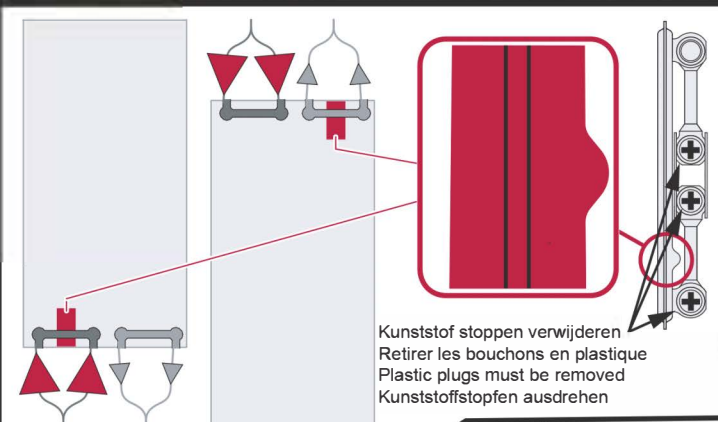

MONTAGE HANDLEIDING - MOUNTING INSTRUCTION - MONTAGEANLEITUNG - INSTRUCTIONS DE MONTAGE

Gelieve uitsluitend de bijgeleverde pluggen & schroeven te gebruiken in geschikte wanden, dit conform ETA-07/0121

Please use only the supplied plugs & screws in suitable walls, in compliance with ETA-07/0121

Bitte verwenden Sie ausschließlich die mitgelieferten Dübel & Schrauben in geeignete Wände, in Übereinstimmung mit ETA-07/0121

Veillez utiliser uniquement les chevilles et vis fournies, dans des murs convenables, en conformité avec ETA-07/0121

ZIE OOK : VERKOOPSVORWAARDEN en/of TECHNISCHE DOCUMENTATIE en/of WEBSITE

SEE ALSO : SALESCONDITIONS and/or DOCUMENTATION TECHNICAL and/or WEBSITE

SEIHE EBENFALLS : VERKAUFSBEDINGUNGEN und/oder TECHNISCHE DOKUMENTATION und/oder WEBSITE

VOIR EGALEMENT : CONDITIONS DE VENTE et/ou DOCUMENTATION TECHNIQUE et/ou SITE WEB